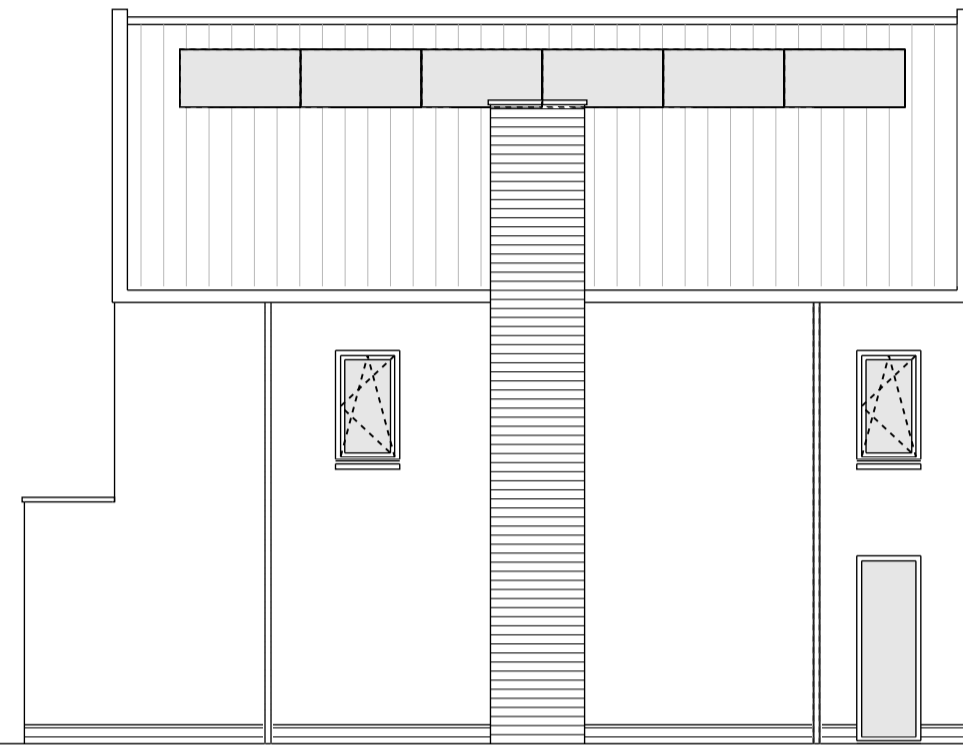

KAVEL 10, KAVEL 3 GESP.
OPTIE 1: UITBOUW 120cm
ACHTERGEVEL

KAVEL 10, KAVEL 3 GESP.
OPTIE 2: UITBOUW 240cm
ACHTERGEVEL

KAVEL 10, KAVEL 3 GESP.
OPTIE 1: UITBOUW 120cm
LINKER-ZIJGEVEL

OPTIE 1: UITBOUW 120cm
BEGANE GROND

KAVEL 10, KAVEL 3 GESP.
OPTIE 2: UITBOUW 240cm
LINKER-ZIJGEVEL

OPTIE 2: UITBOUW 240cm
BEGANE GROND