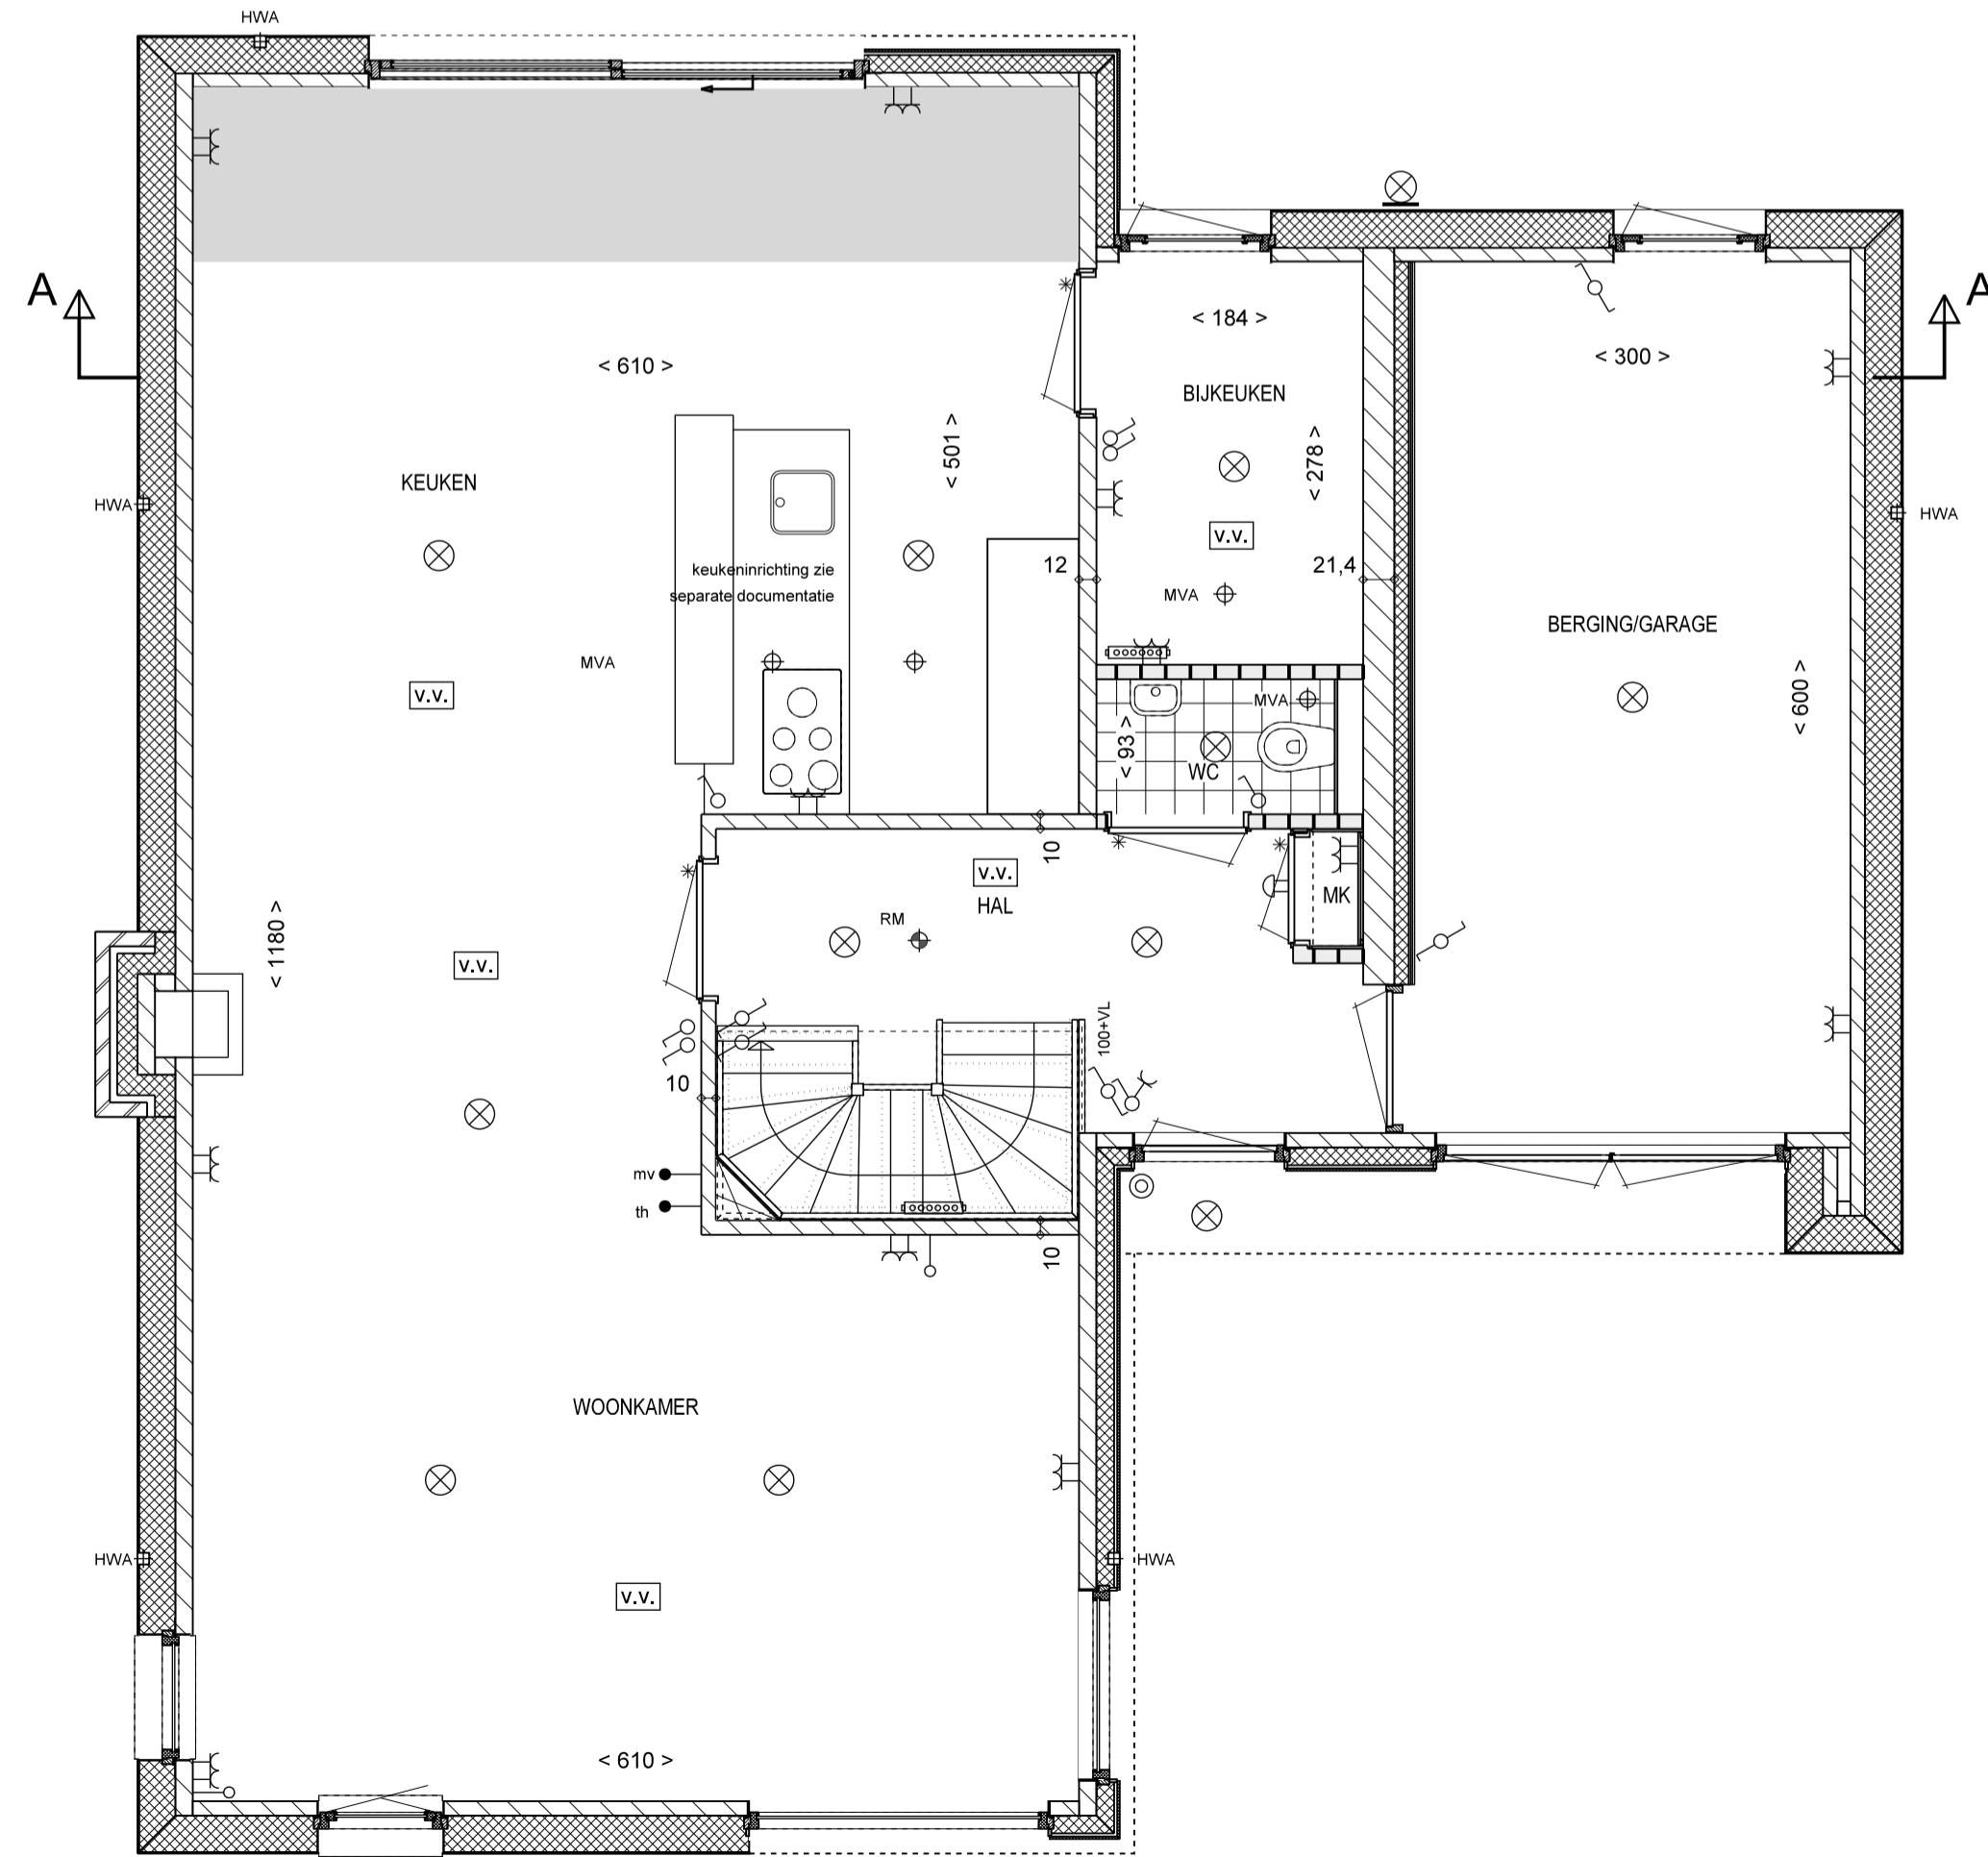

KAVEL 10, KAVEL 3 GESP.
OPTIE 1: UITBOUW 120cm
ACHTERGEVEL

KAVEL 10, KAVEL 3 GESP.
OPTIE 2: UITBOUW 240cm
ACHTERGEVEL

KAVEL 10, KAVEL 3 GESP.
OPTIE 1: UITBOUW 120cm
LINKER-ZIJGEVEL

OPTIE 1: UITBOUW 120cm
BEGANE GROND

KAVEL 10, KAVEL 3 GESP.
OPTIE 2: UITBOUW 240cm
LINKER-ZIJGEVEL

OPTIE 2: UITBOUW 240cm
BEGANE GROND