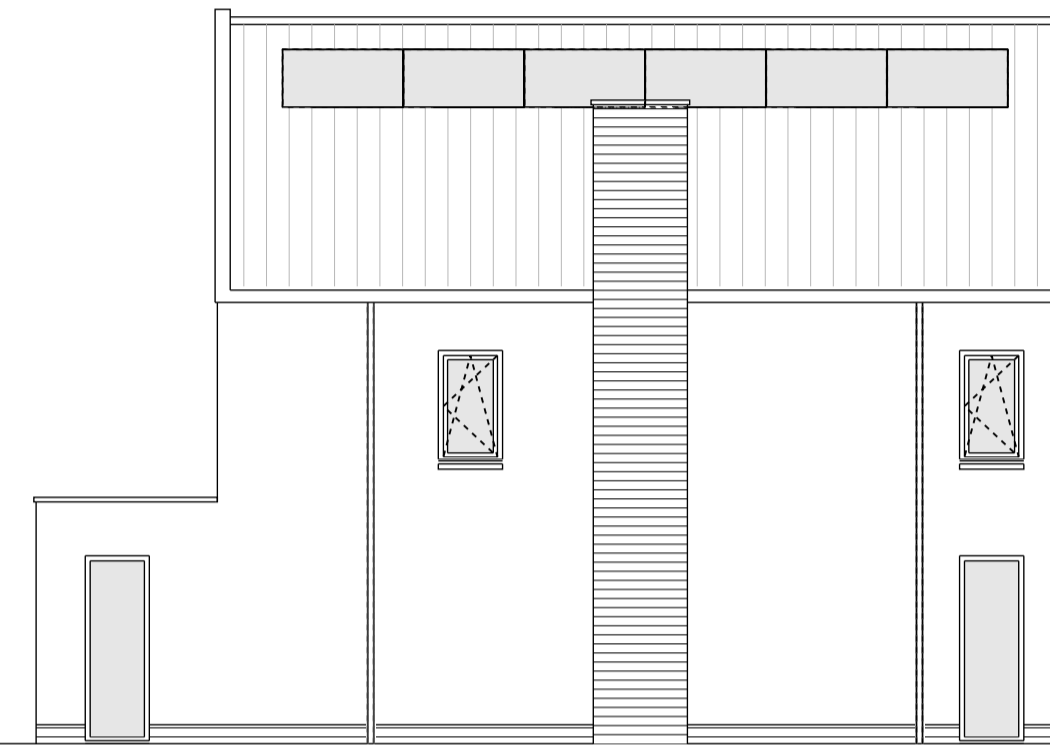

KAVEL 10, KAVEL 3 GESP.
OPTIE 1: UITBOUW 120cm
ACHTERGEVEL

KAVEL 10, KAVEL 3 GESP.
OPTIE 2: UITBOUW 240cm
ACHTERGEVEL

KAVEL 10, KAVEL 3 GESP.
OPTIE 1: UITBOUW 120cm
LINKER-ZIJGEVEL

OPTIE 1: UITBOUW 120cm
BEGANE GROND

KAVEL 10, KAVEL 3 GESP.
OPTIE 2: UITBOUW 240cm
LINKER-ZIJGEVEL

OPTIE 2: UITBOUW 240cm
BEGANE GROND