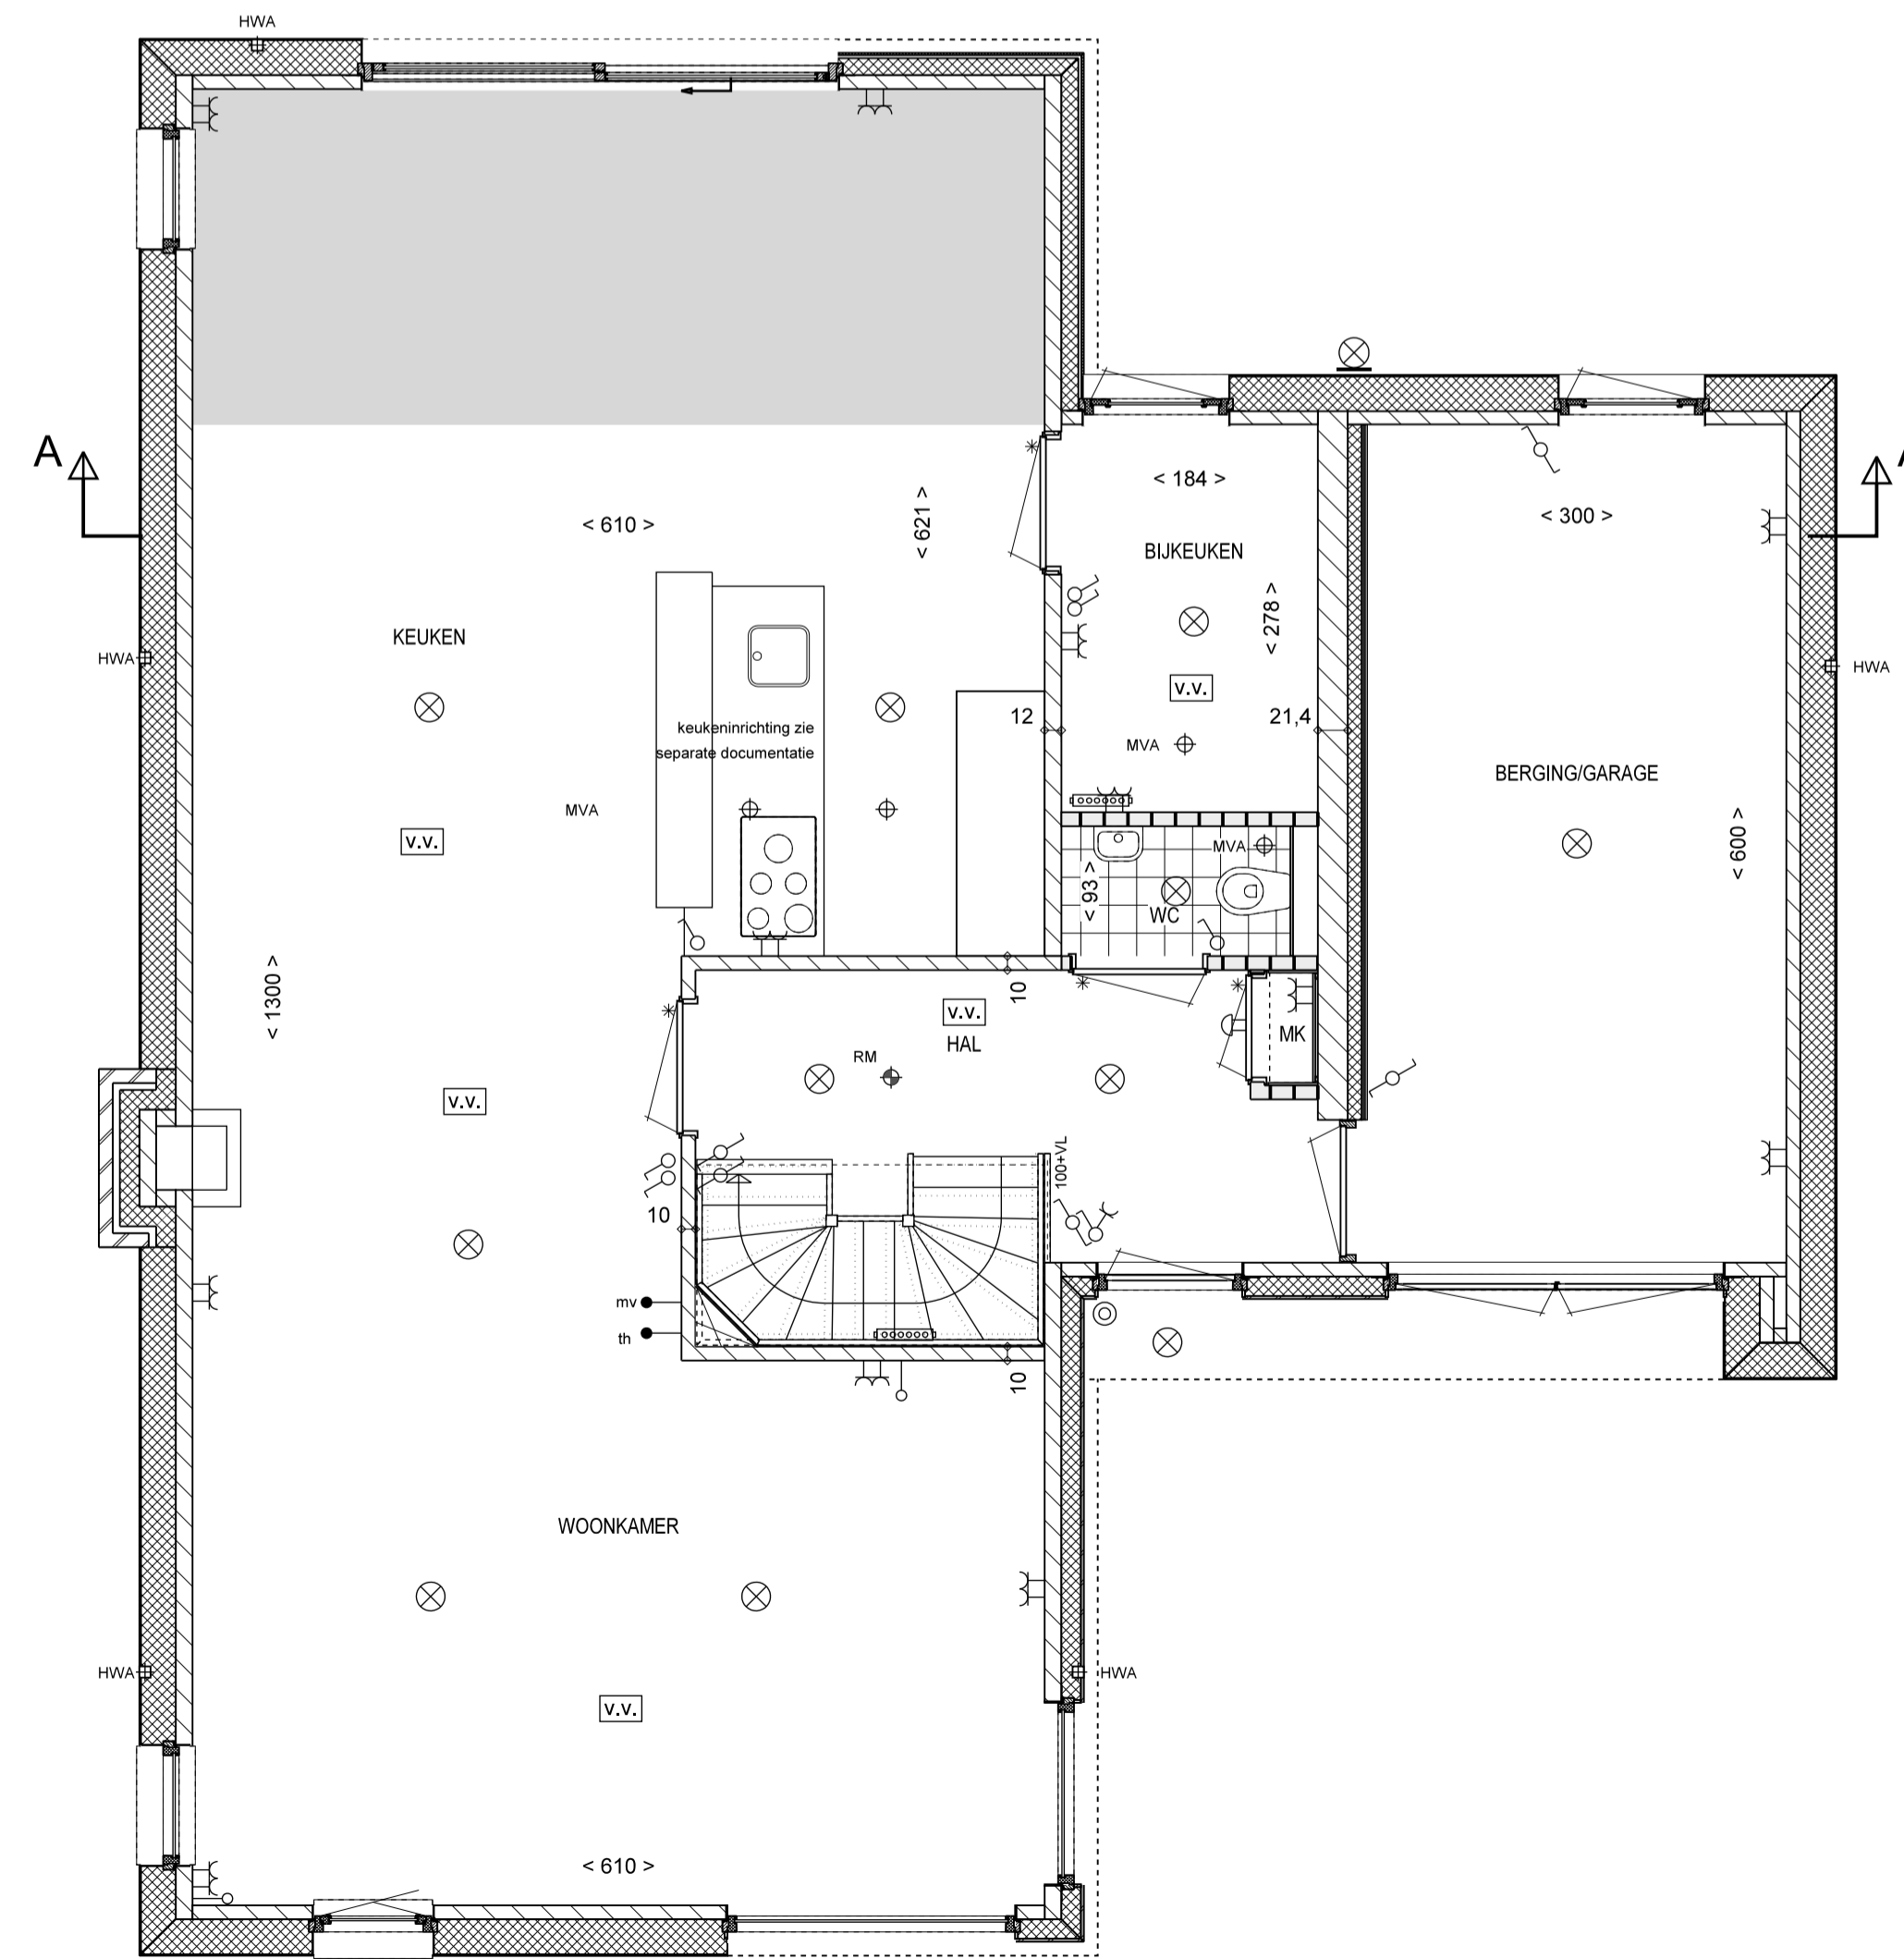

KAVEL 10, KAVEL 3 GESP.
OPTIE 1: UITBOUW 120cm
ACHTERGEVEL

KAVEL 10, KAVEL 3 GESP.
OPTIE 2: UITBOUW 240cm
ACHTERGEVEL

KAVEL 10, KAVEL 3 GESP.
OPTIE 1: UITBOUW 120cm
LINKER-ZIJGEVEL

OPTIE 1: UITBOUW 120cm
BEGANE GROND

KAVEL 10, KAVEL 3 GESP.
OPTIE 2: UITBOUW 240cm
LINKER-ZIJGEVEL

OPTIE 2: UITBOUW 240cm
BEGANE GROND