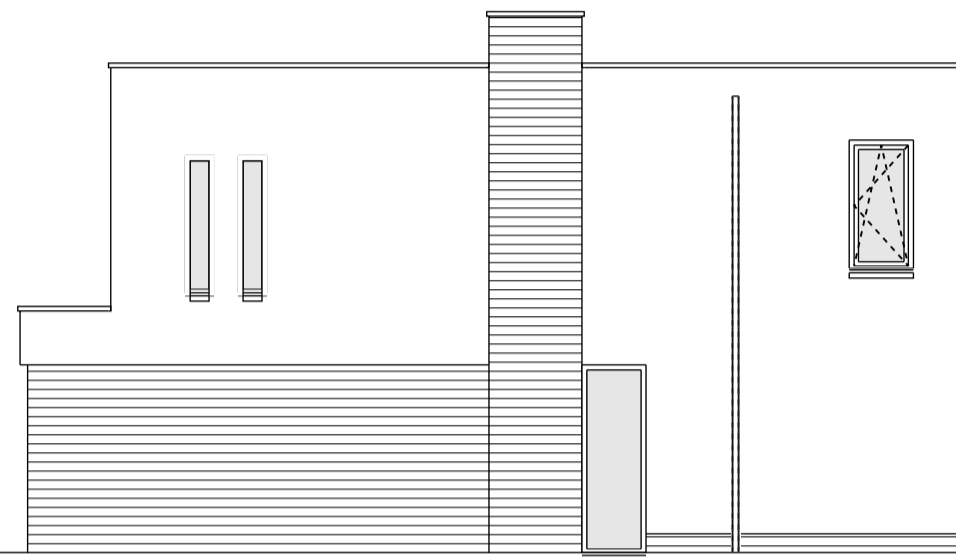

KAVEL 11, KAVEL 5 GESP.
OPTIE 1: UITBOUW 120cm
ACHTERGEVEL

KAVEL 11, KAVEL 5 GESP.
OPTIE 2: UITBOUW 240cm
ACHTERGEVEL

KAVEL 11, KAVEL 5 GESP.
OPTIE 1: UITBOUW 120cm
LINKERZIJGEVEL

OPTIE 1: UITBOUW 120cm
BEGANE GROND

KAVEL 11, KAVEL 5 GESP.
OPTIE 2: UITBOUW 240cm
LINKERZIJGEVEL

OPTIE 2: UITBOUW 240cm
BEGANE GROND