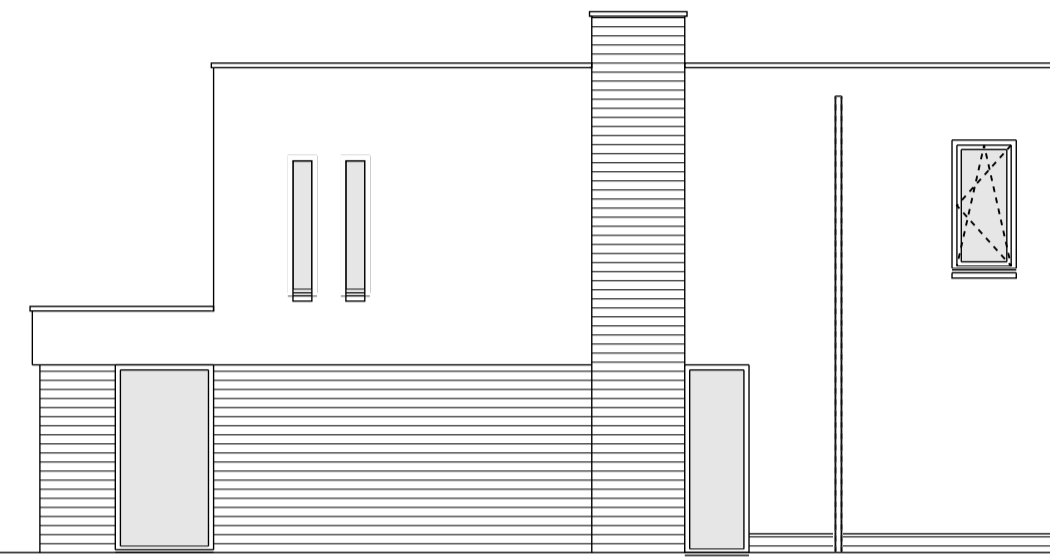

KAVEL 11, KAVEL 5 GESP.
OPTIE 1: UITBOUW 120cm
ACHTERGEVEL

KAVEL 11, KAVEL 5 GESP.
OPTIE 2: UITBOUW 240cm
ACHTERGEVEL

KAVEL 11, KAVEL 5 GESP.
OPTIE 1: UITBOUW 120cm
LINKERZIJGEVEL

OPTIE 1: UITBOUW 120cm
BEGANE GROND

KAVEL 11, KAVEL 5 GESP.
OPTIE 2: UITBOUW 240cm
LINKERZIJGEVEL

OPTIE 2: UITBOUW 240cm
BEGANE GROND