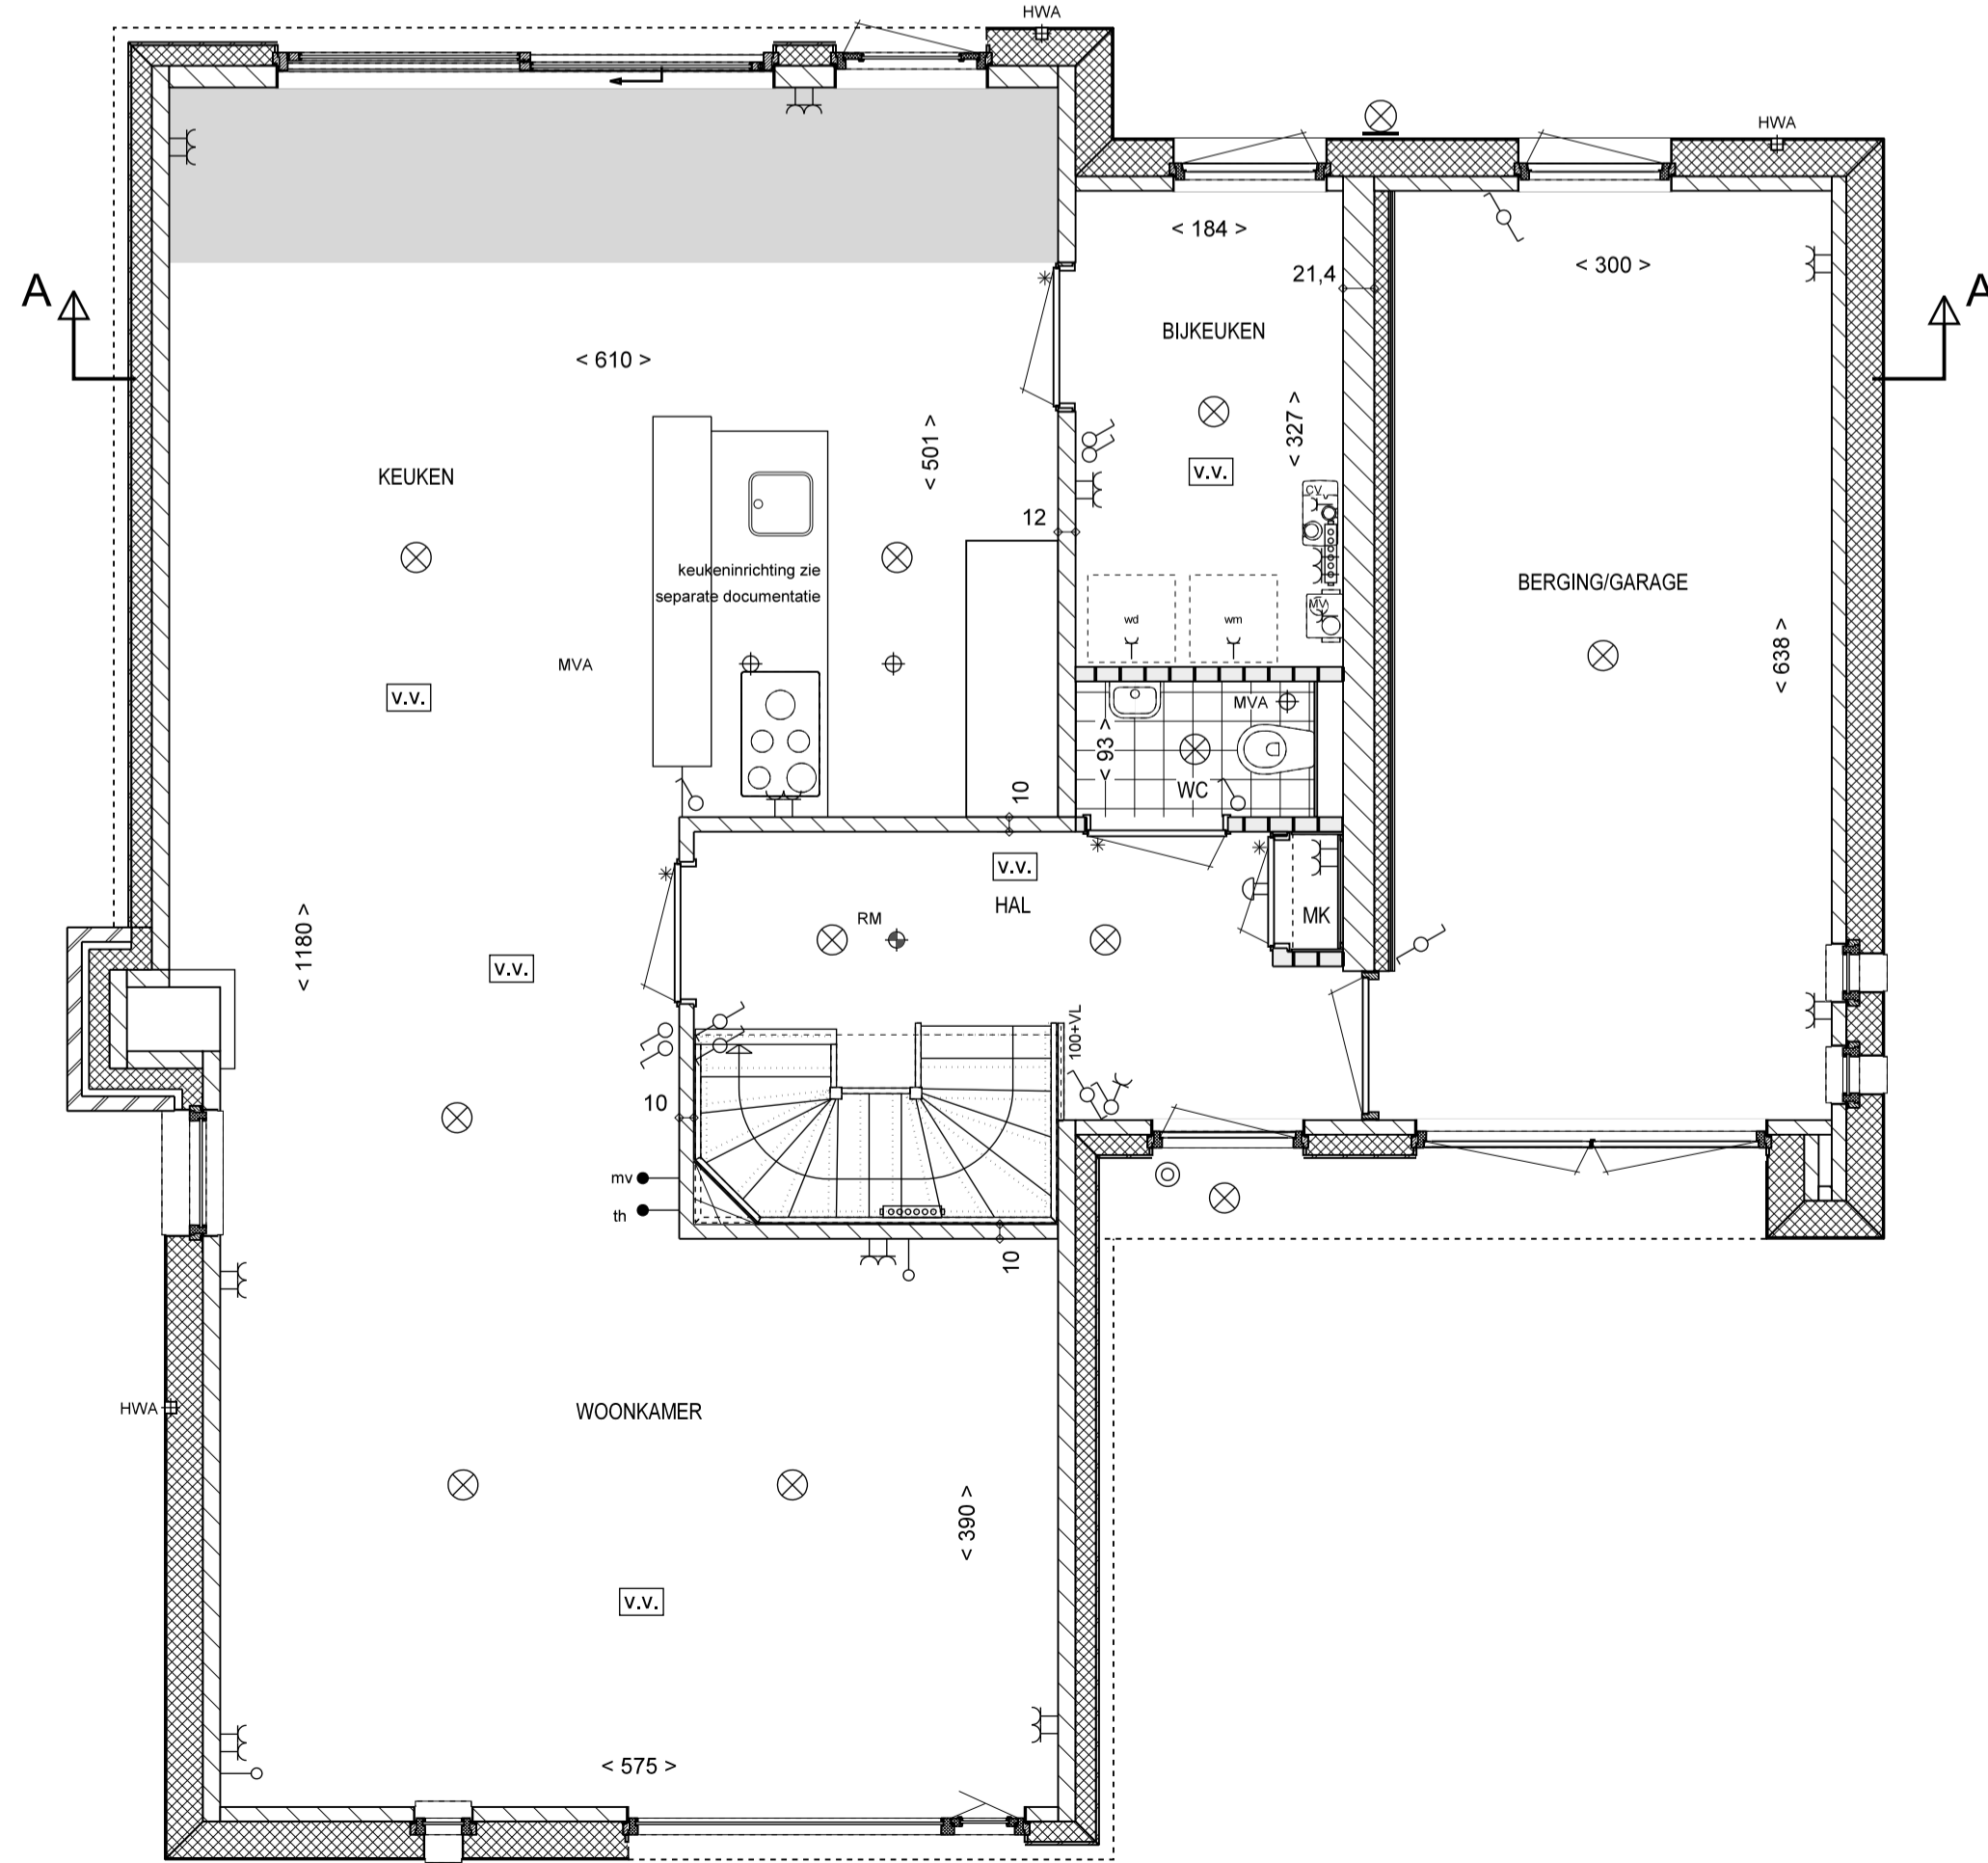

KAVEL 11, KAVEL 5 GESP.
OPTIE 1: UITBOUW 120cm
ACHTERGEVEL

KAVEL 11, KAVEL 5 GESP.
OPTIE 2: UITBOUW 240cm
ACHTERGEVEL

KAVEL 11, KAVEL 5 GESP.
OPTIE 1: UITBOUW 120cm
LINKERZIJGEVEL

OPTIE 1: UITBOUW 120cm
BEGANE GROND

KAVEL 11, KAVEL 5 GESP.
OPTIE 2: UITBOUW 240cm
LINKERZIJGEVEL

OPTIE 2: UITBOUW 240cm
BEGANE GROND