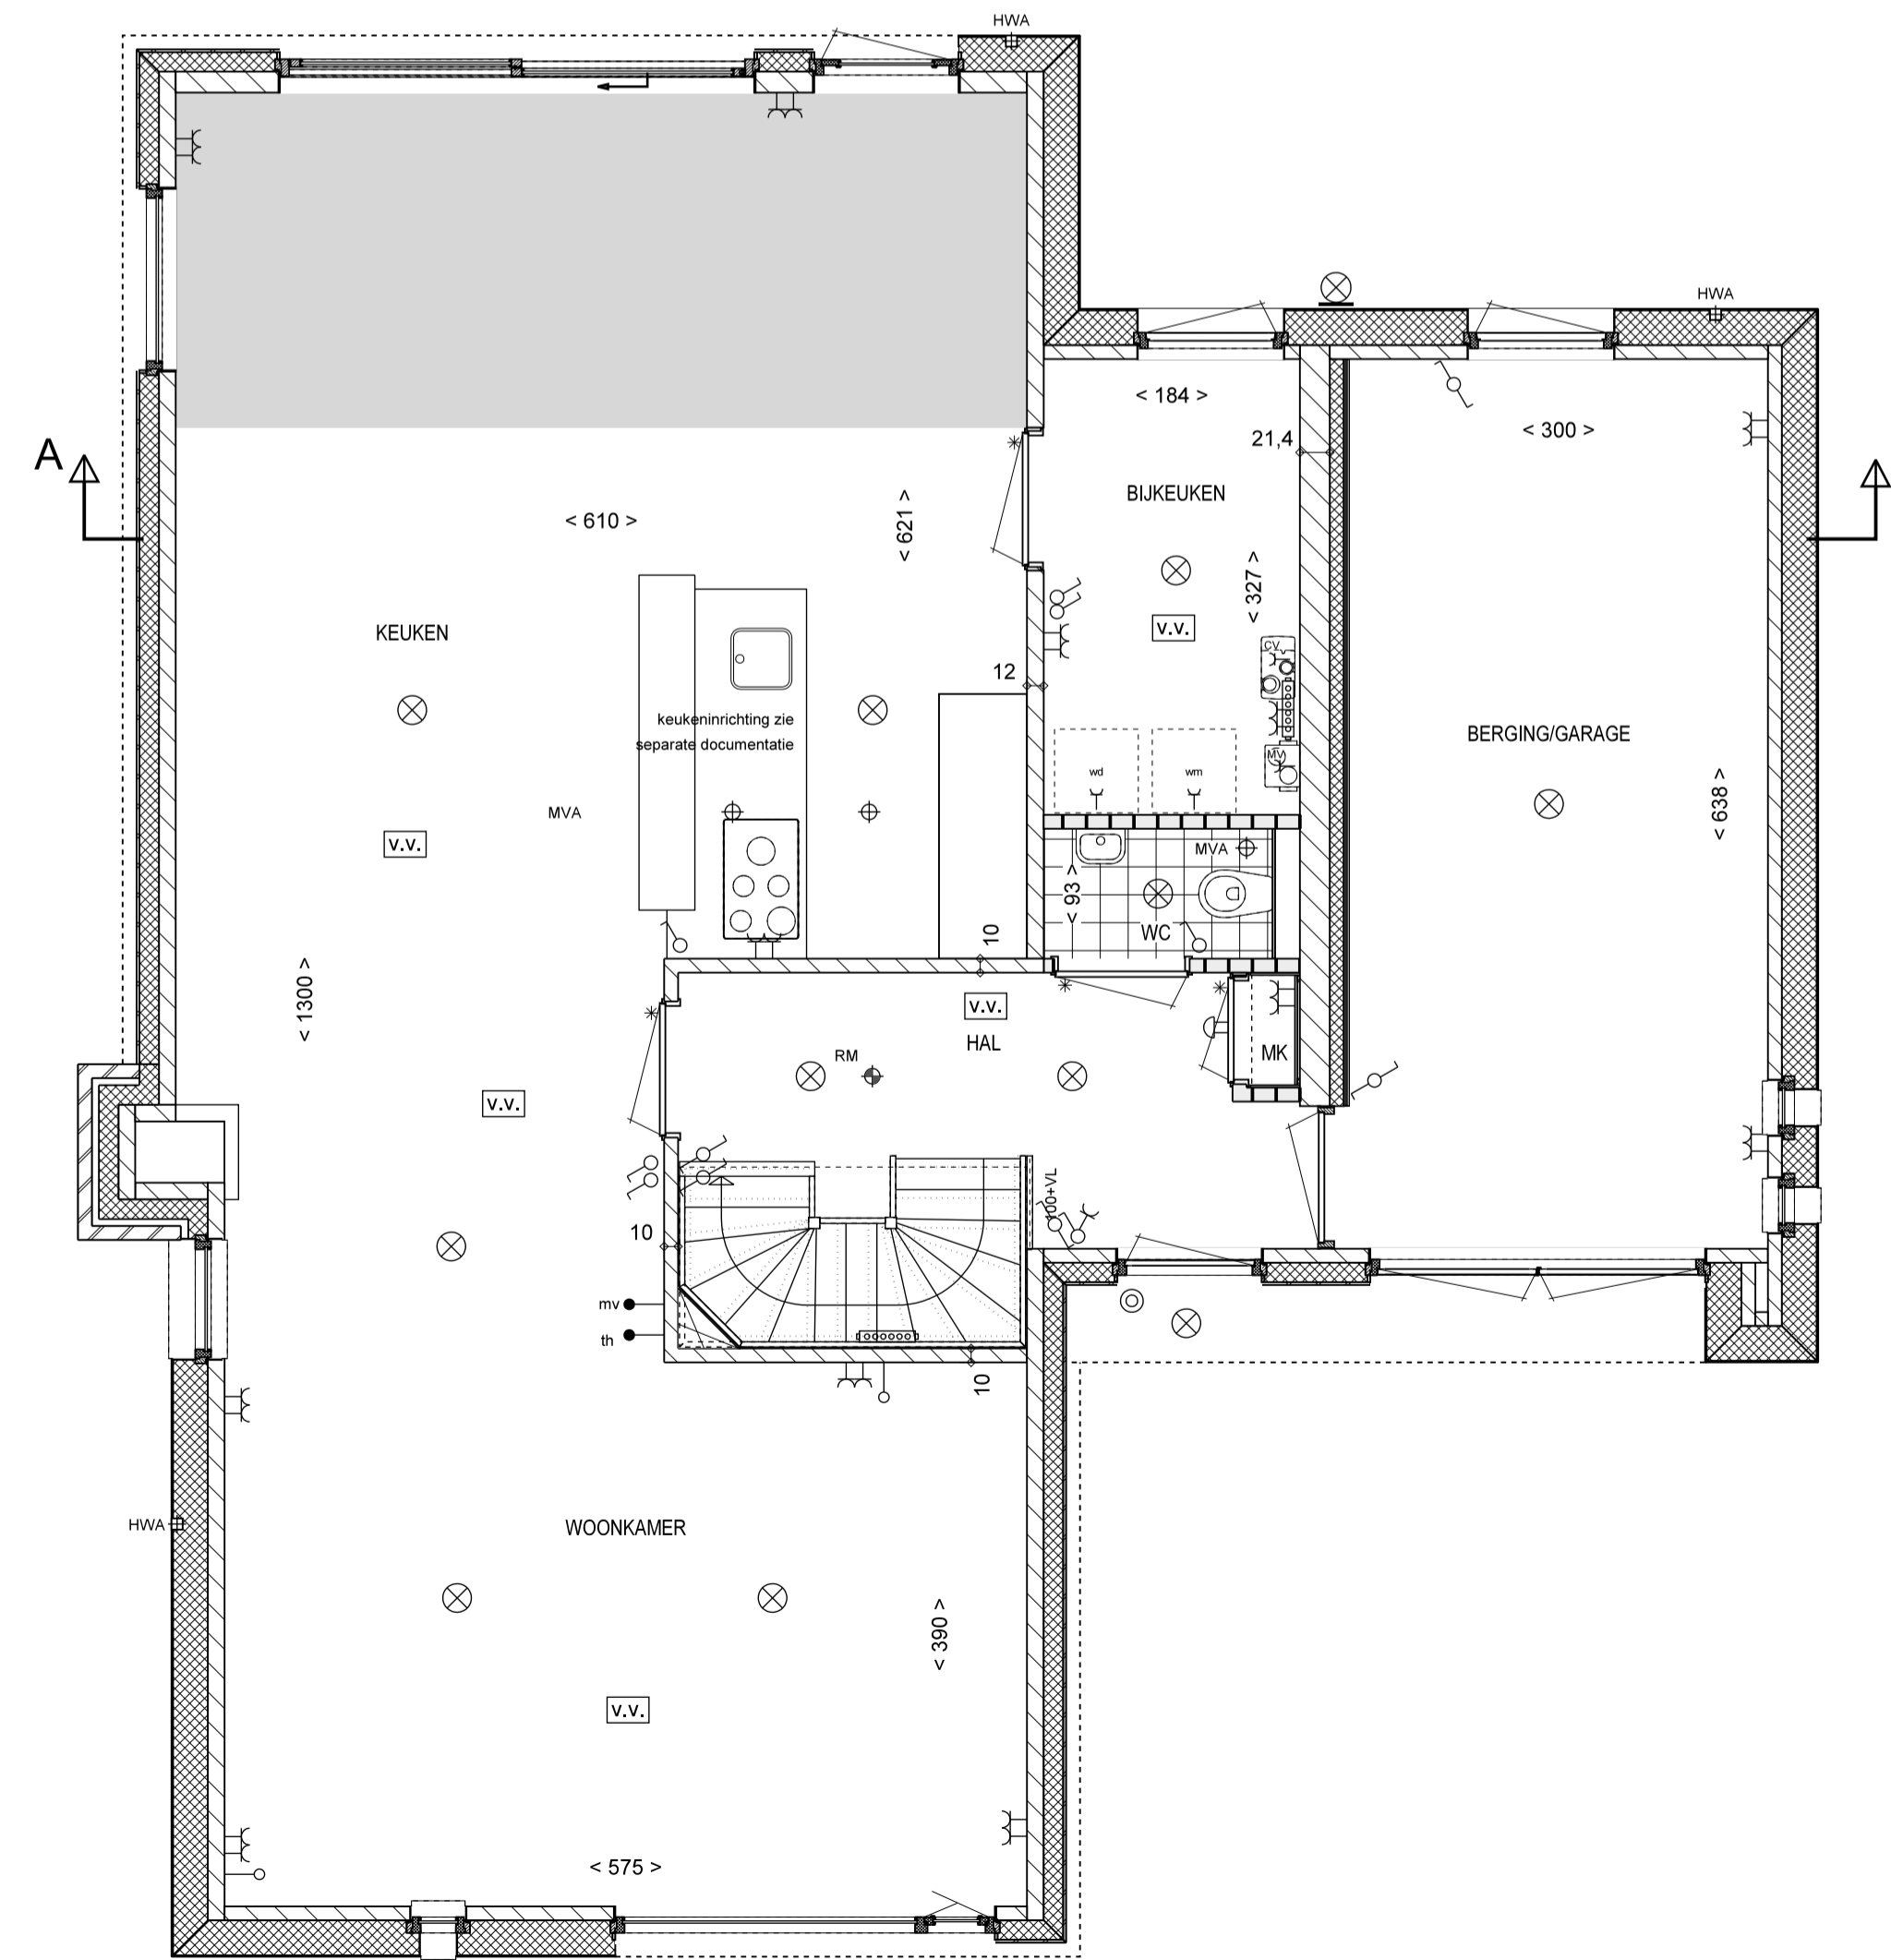

KAVEL 11, KAVEL 5 GESP.
OPTIE 1: UITBOUW 120cm
ACHTERGEVEL

KAVEL 11, KAVEL 5 GESP.
OPTIE 2: UITBOUW 240cm
ACHTERGEVEL

KAVEL 11, KAVEL 5 GESP.
OPTIE 1: UITBOUW 120cm
LINKERZIJGEVEL

OPTIE 1: UITBOUW 120cm
BEGANE GROND

KAVEL 11, KAVEL 5 GESP.
OPTIE 2: UITBOUW 240cm
LINKERZIJGEVEL

OPTIE 2: UITBOUW 240cm
BEGANE GROND