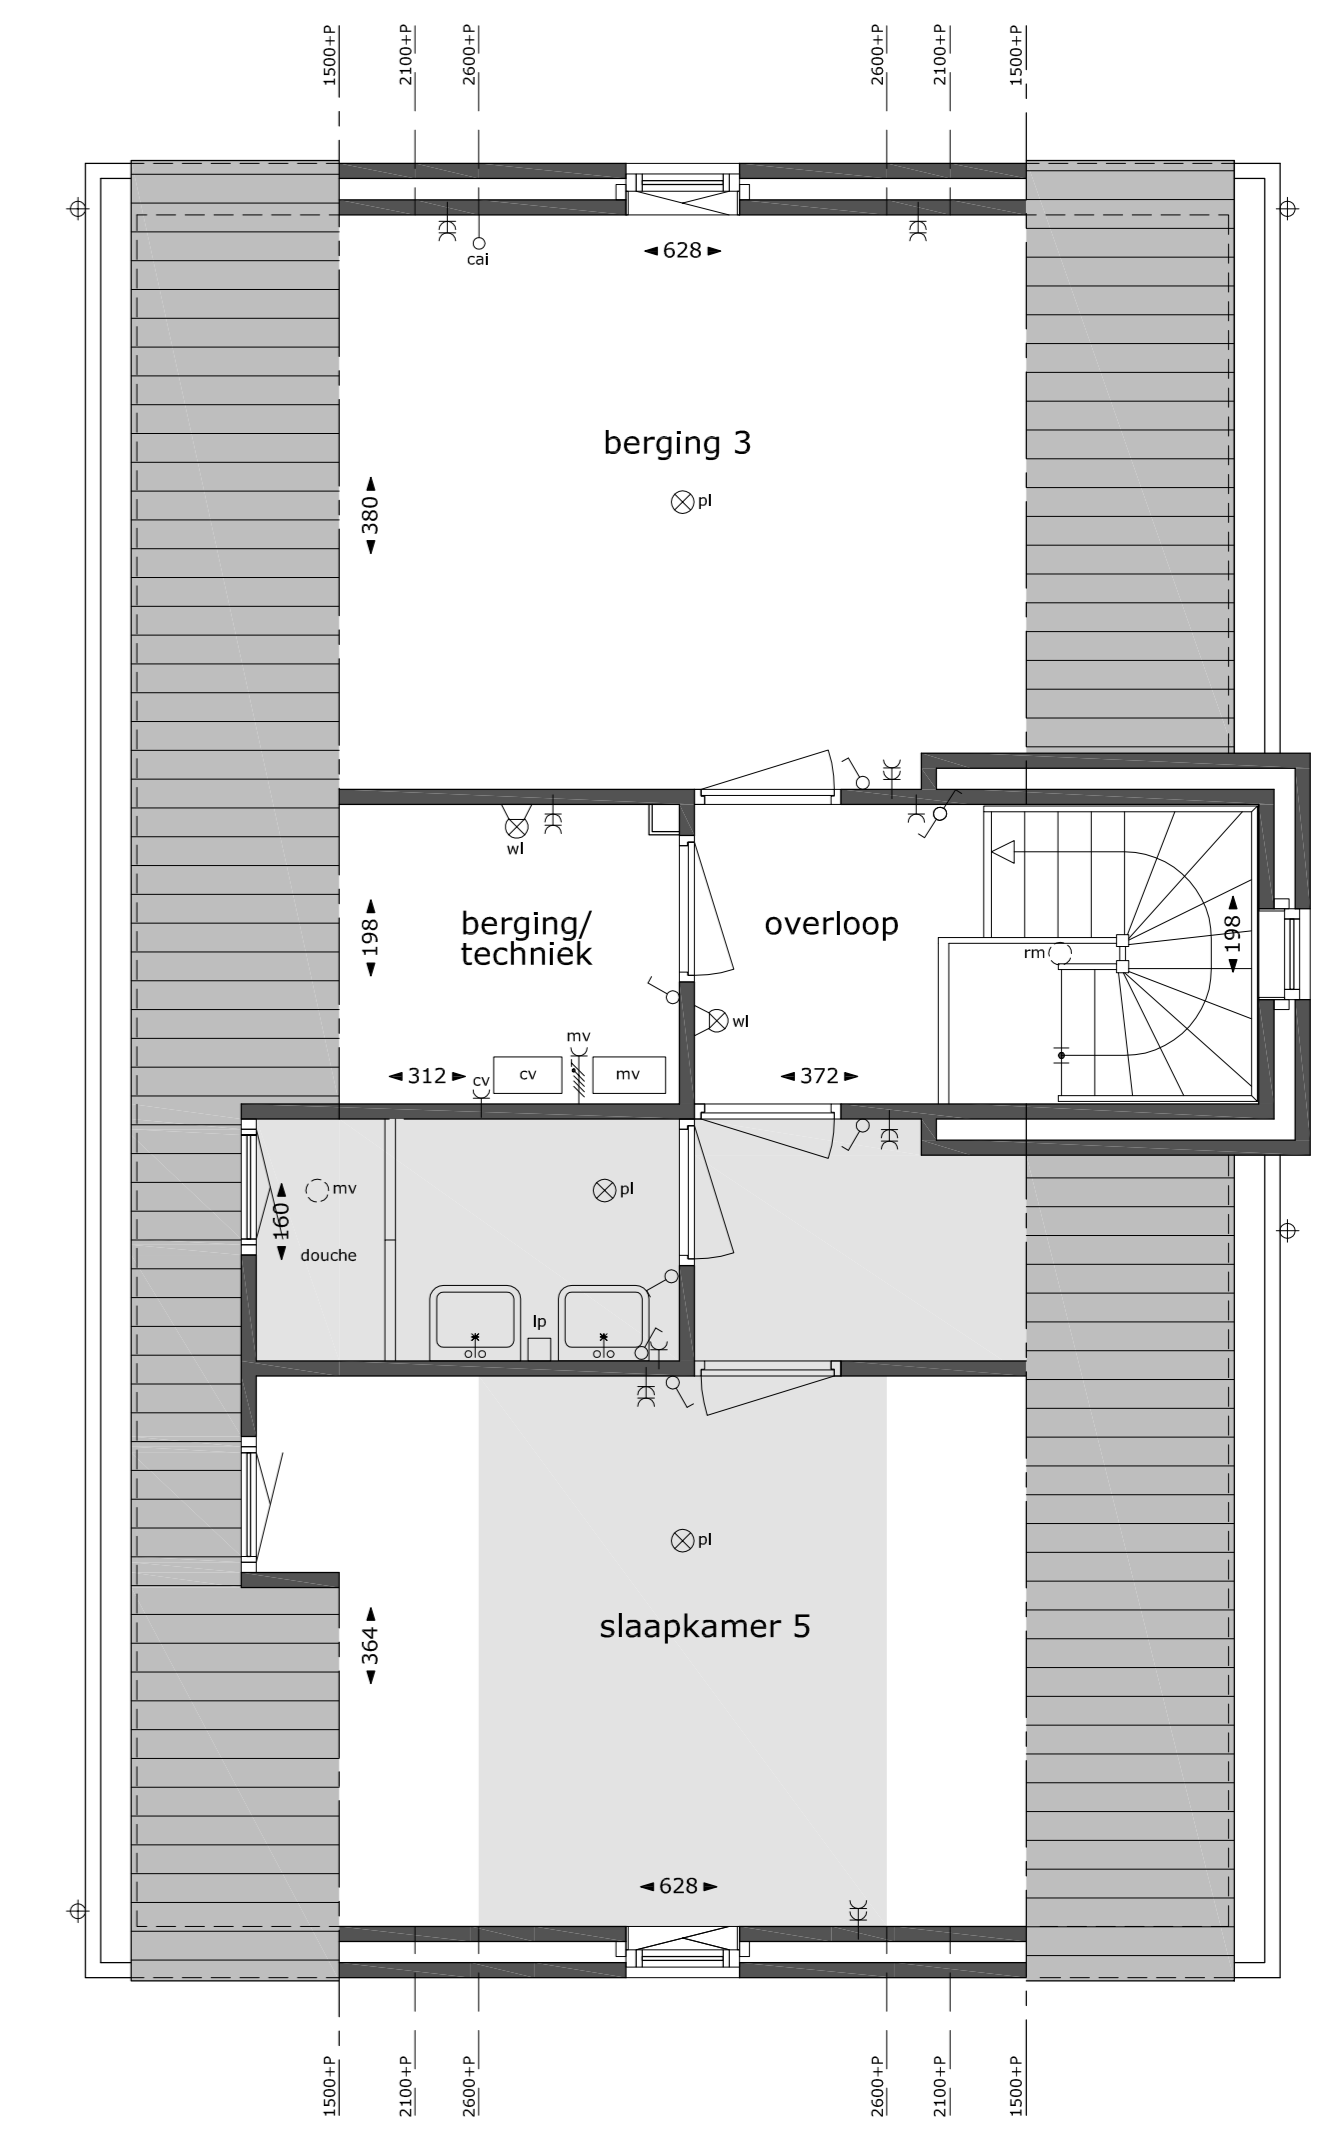

zolder
schaal 1:50

badkamer+slaapkamer op zolder+dakkapel

A. H. SMINK ARCHITECTEN
BUREAU VOOR ARCHITECTUUR EN INTERIEUR

project: 10 vrijstaande villa's Amblyveld
opdrachtgever: BPD Ontwikkeling Kronehoefstraat72 5622 AC Eindhoven

VERKOOPTEKENING
blad: 4. woning type A - opties

gewijzigd: 07-09-2017; 12-09-2017