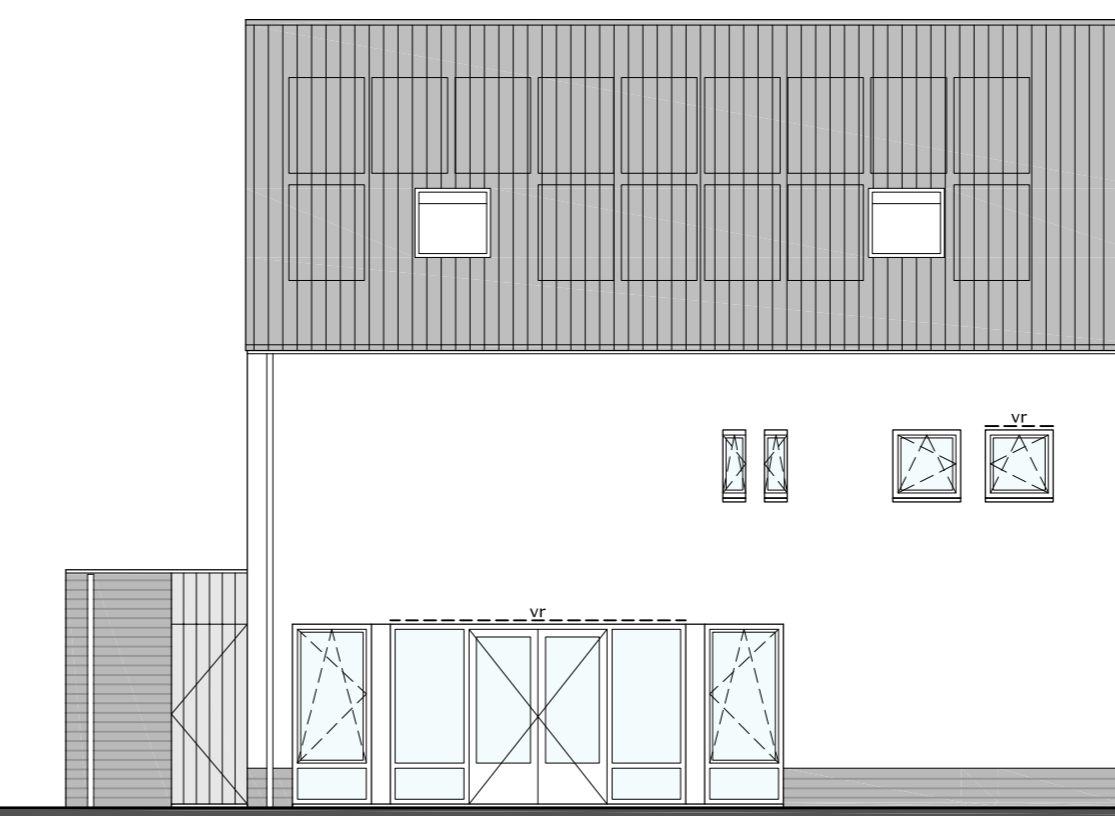

linkerzijgevel
schaal 1:100