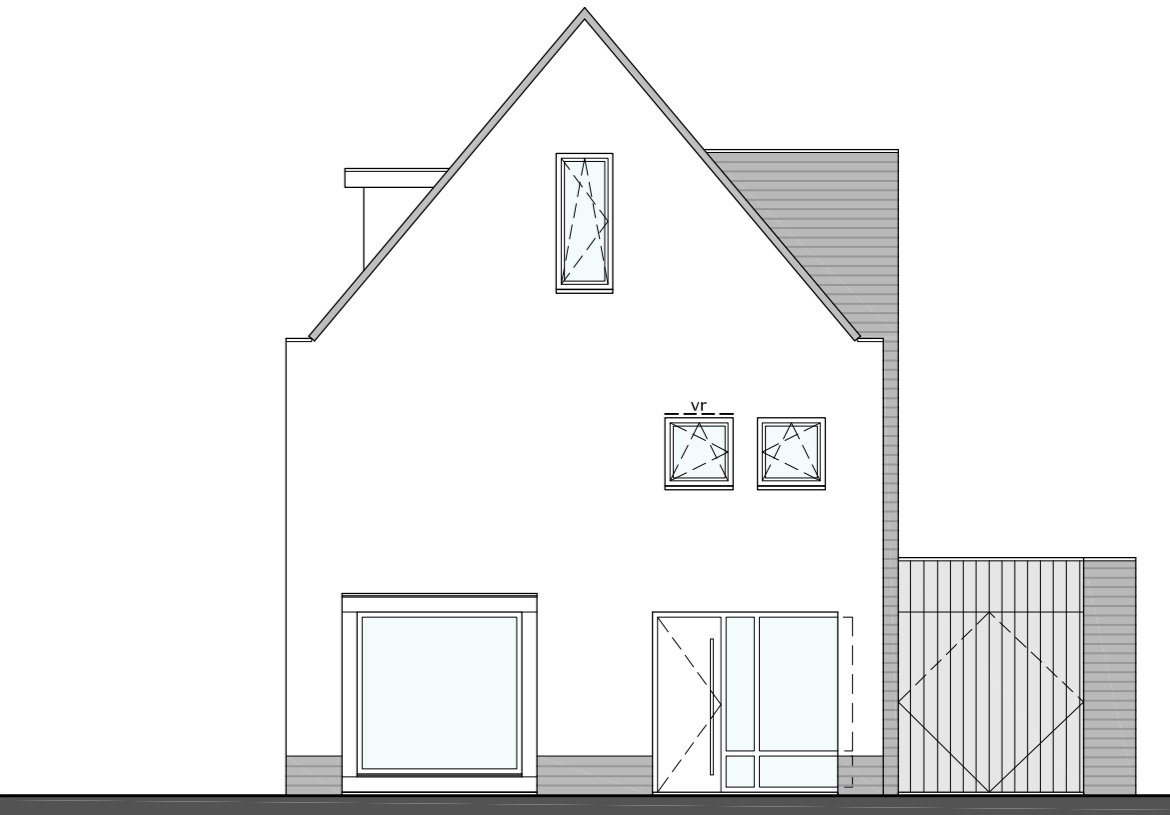

voorgevel
schaal 1:100