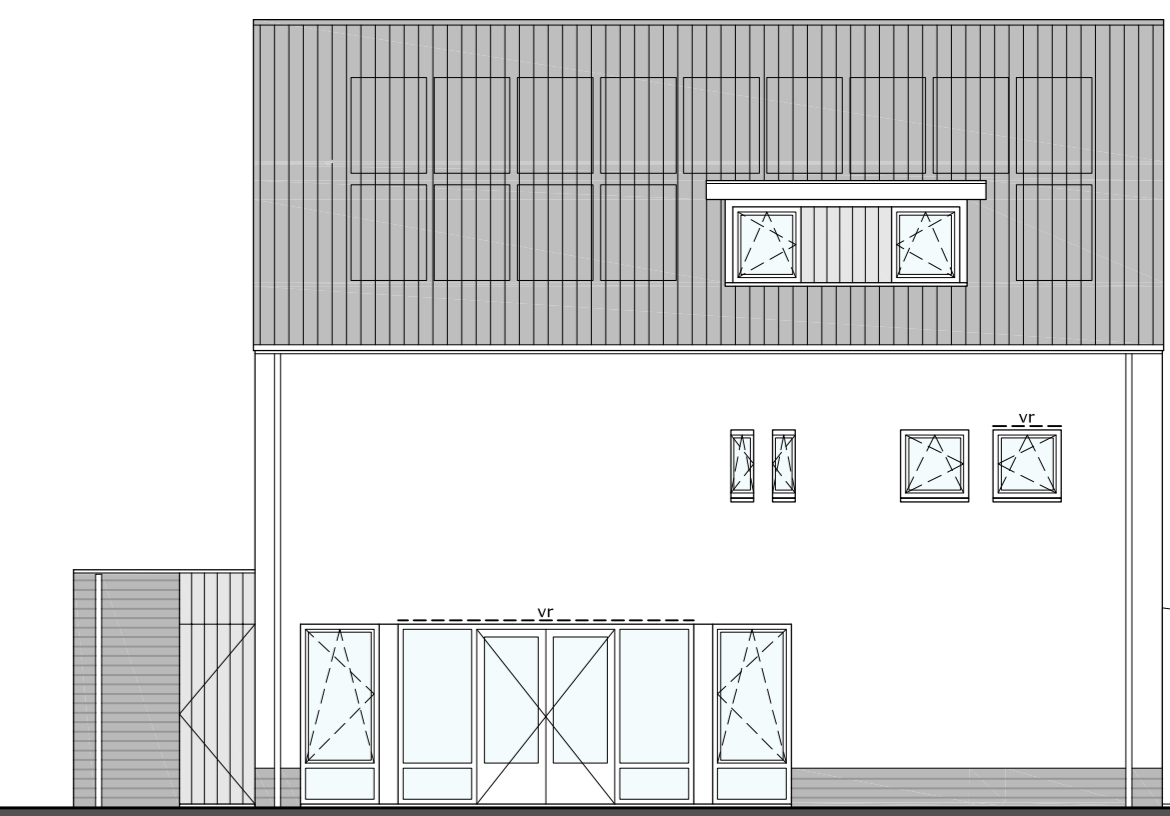

linkerzijgevel
schaal 1:100