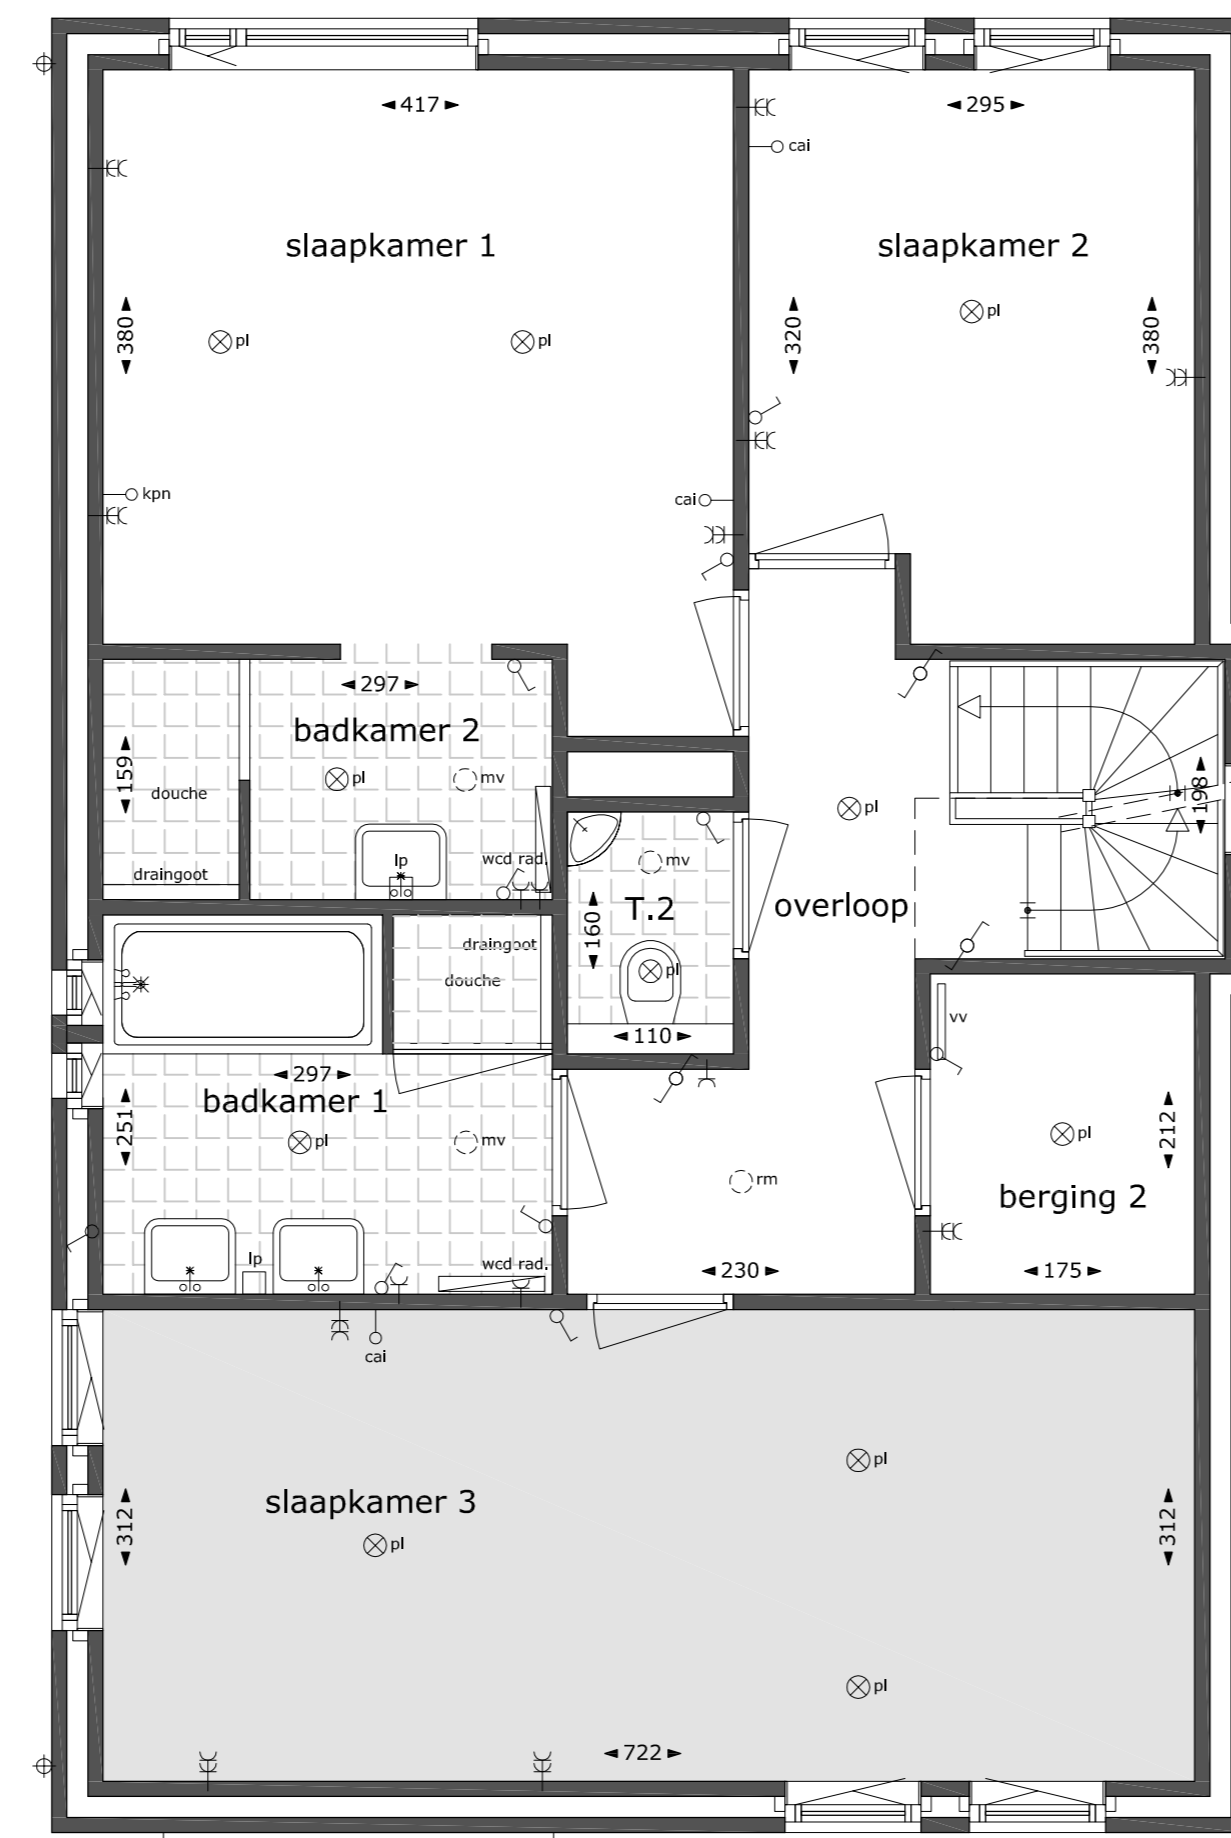

samenvoegen slaapkamer 3 en 4

verdieping
schaal 1:50