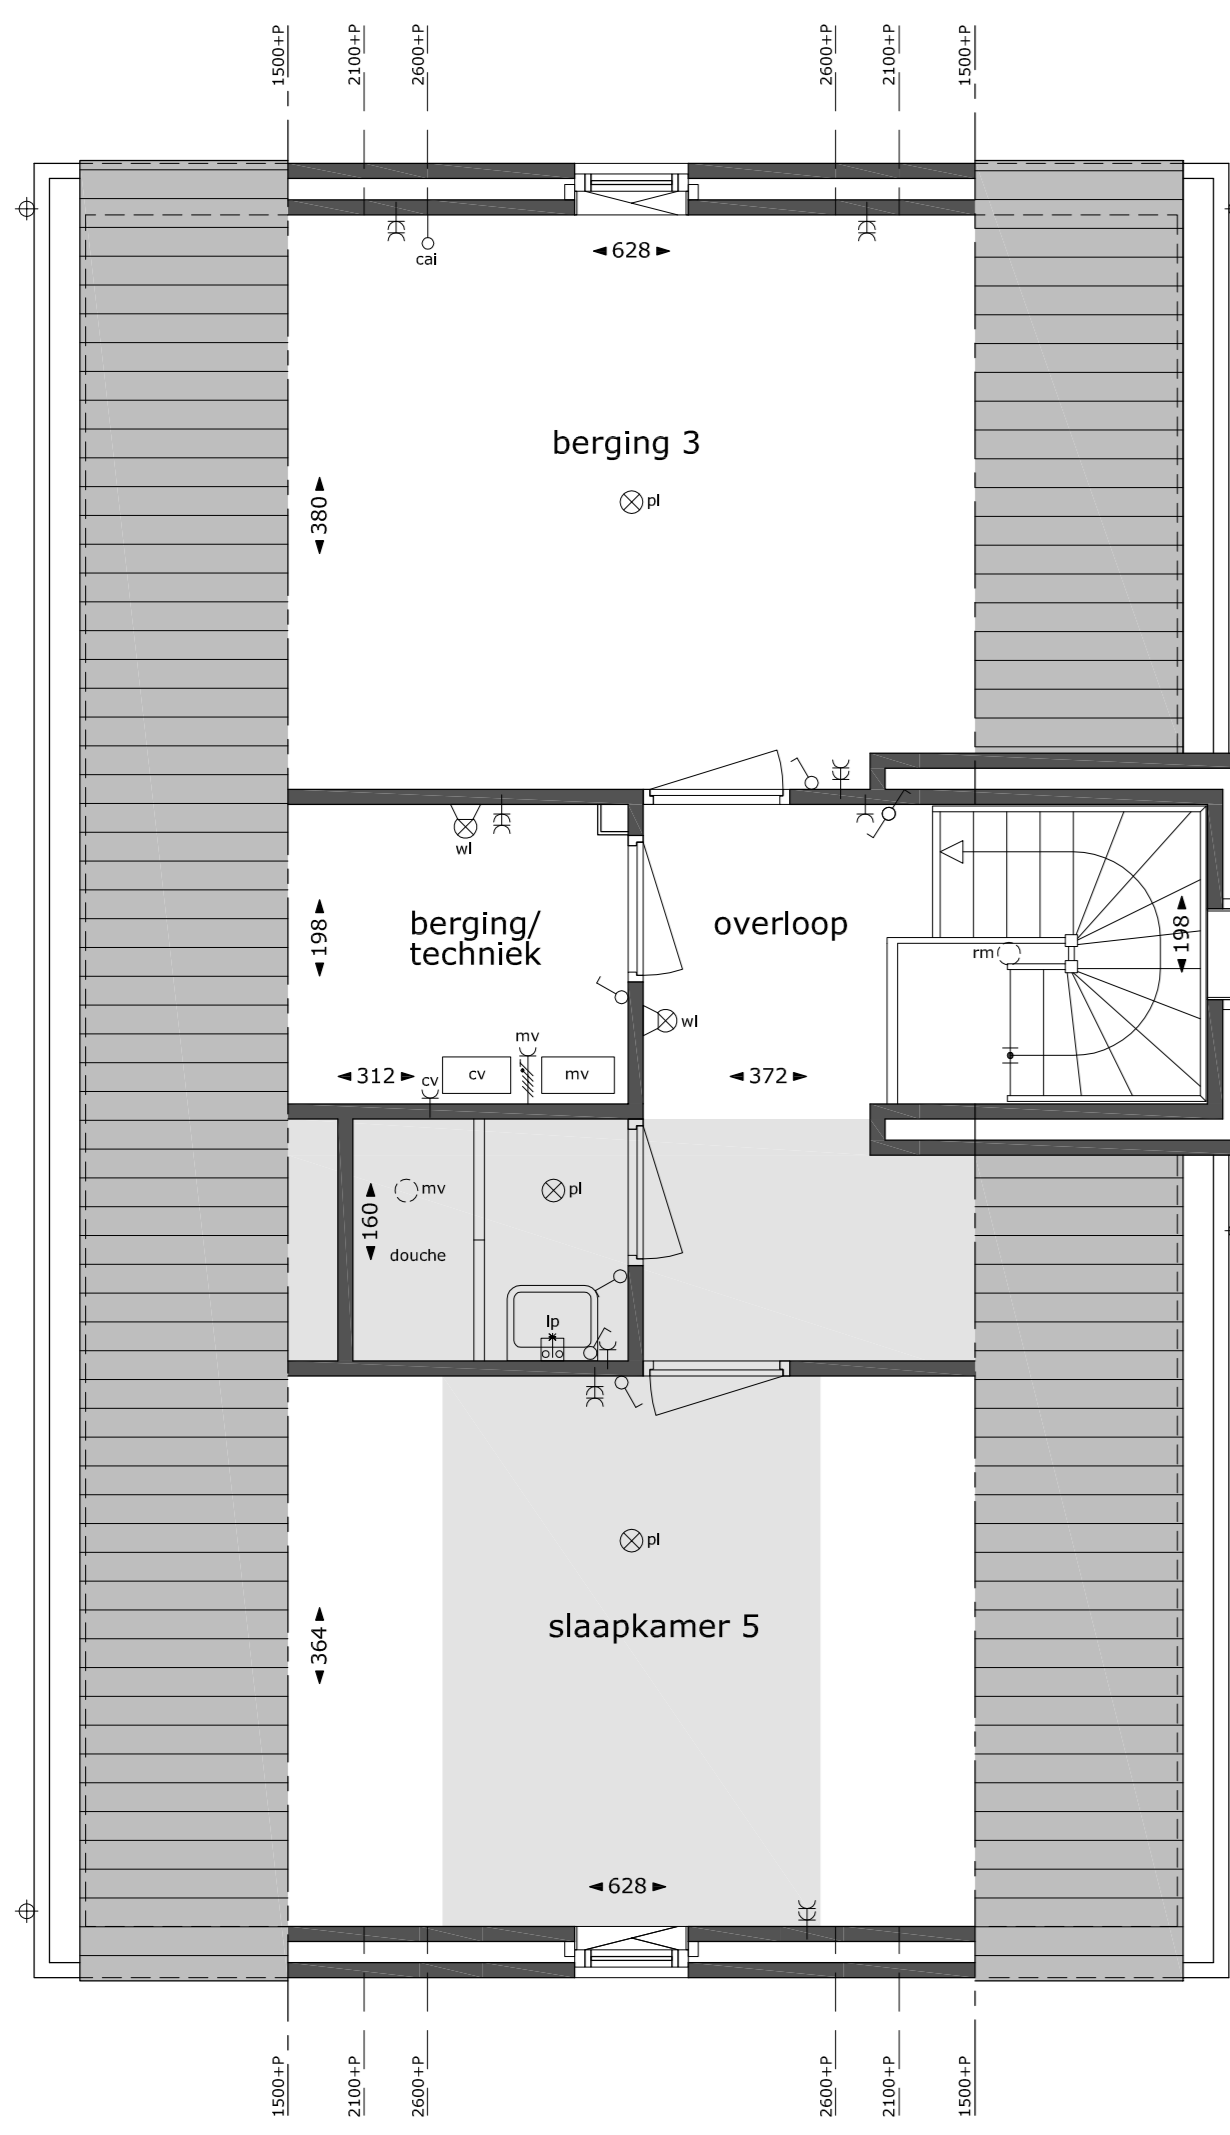

zolder
schaal 1:50

badkamer+slaapkamer op zolder