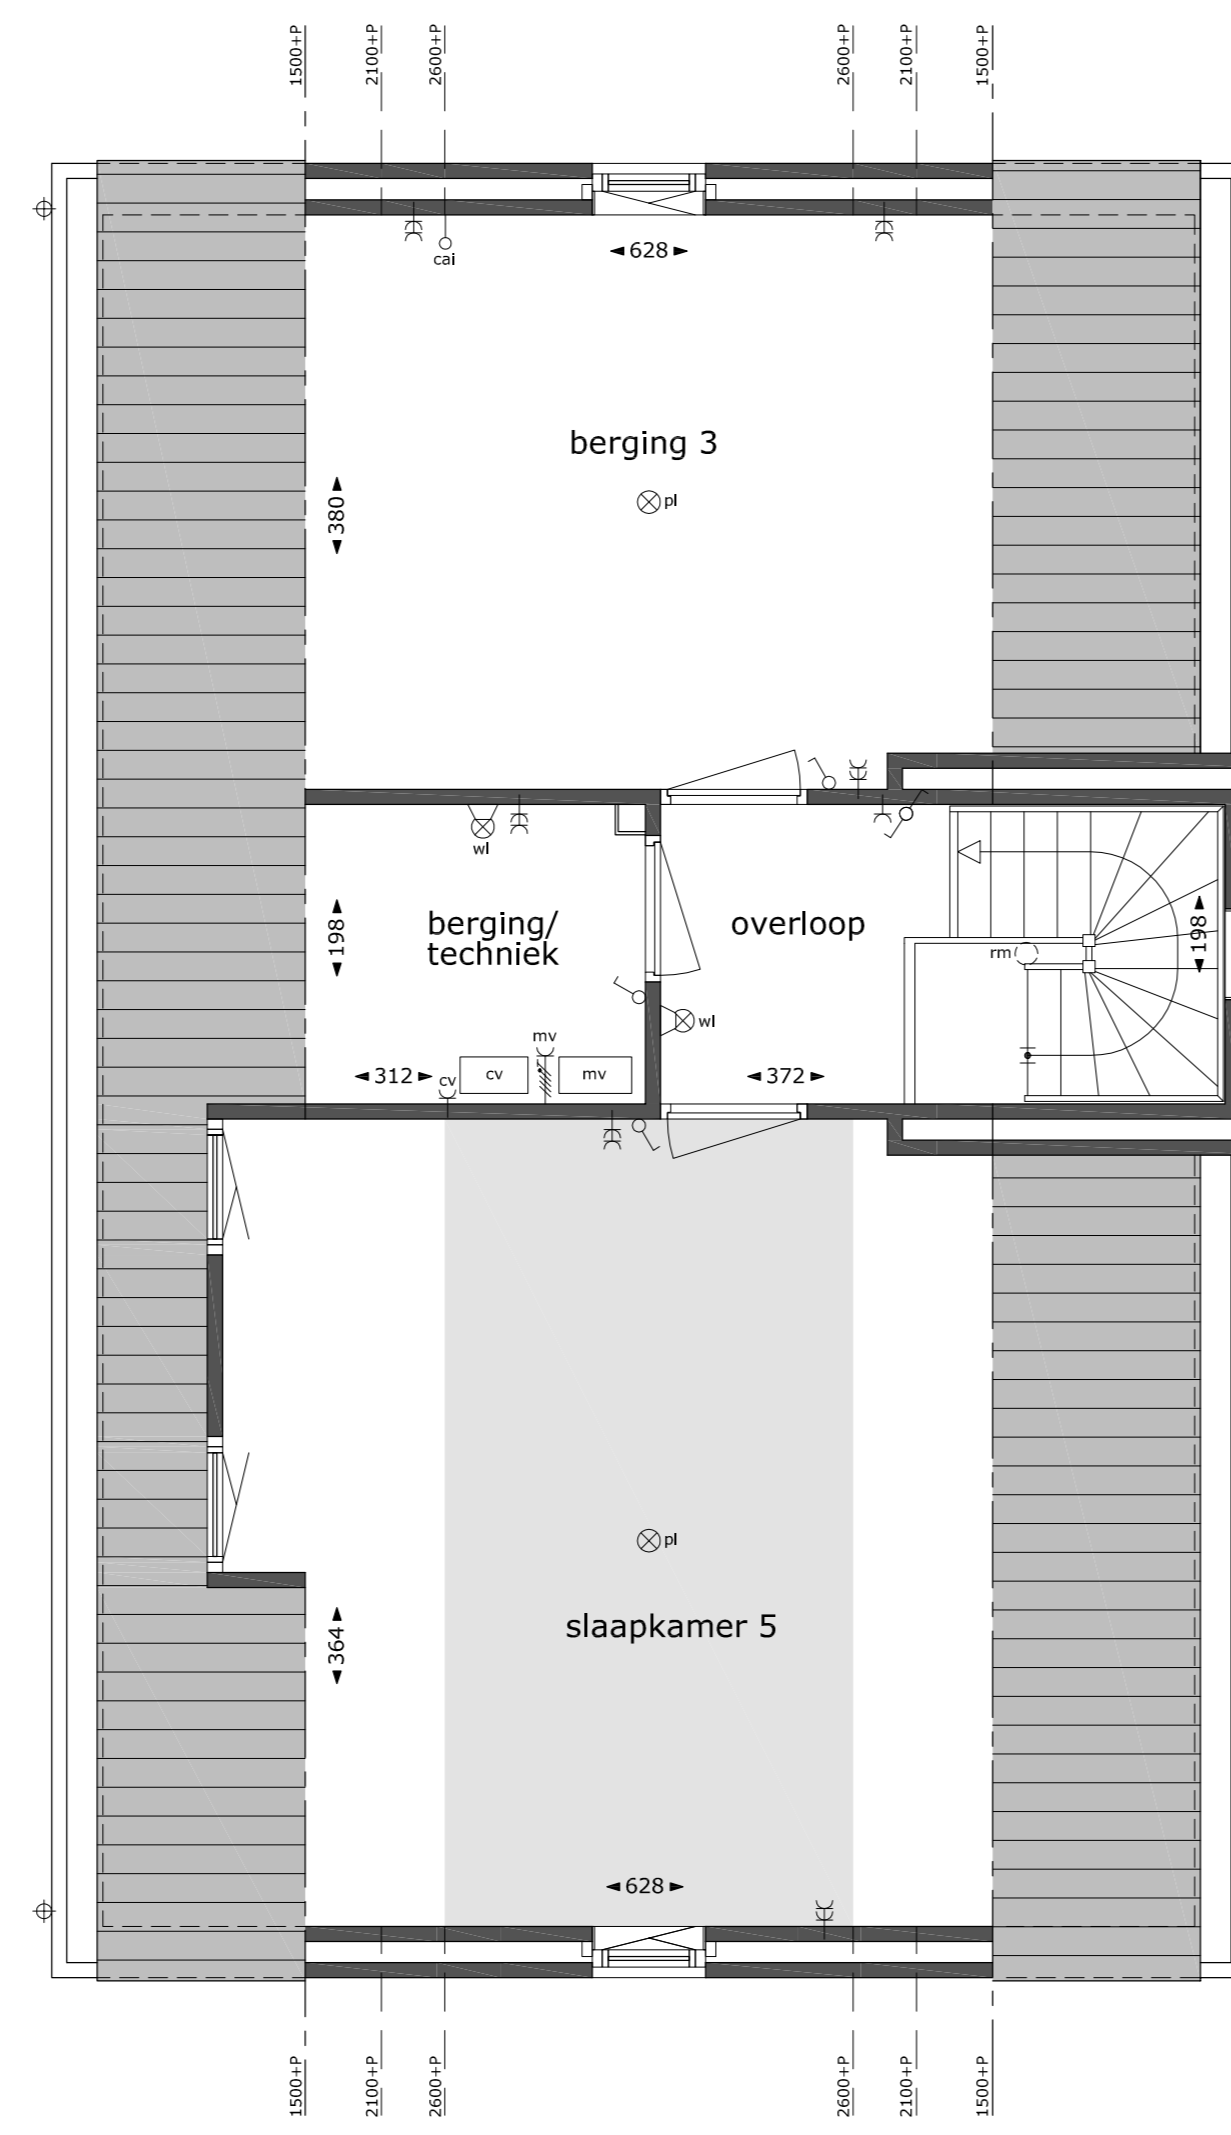

zolder
schaal 1:50

slaapkamer op zolder+dakkapel