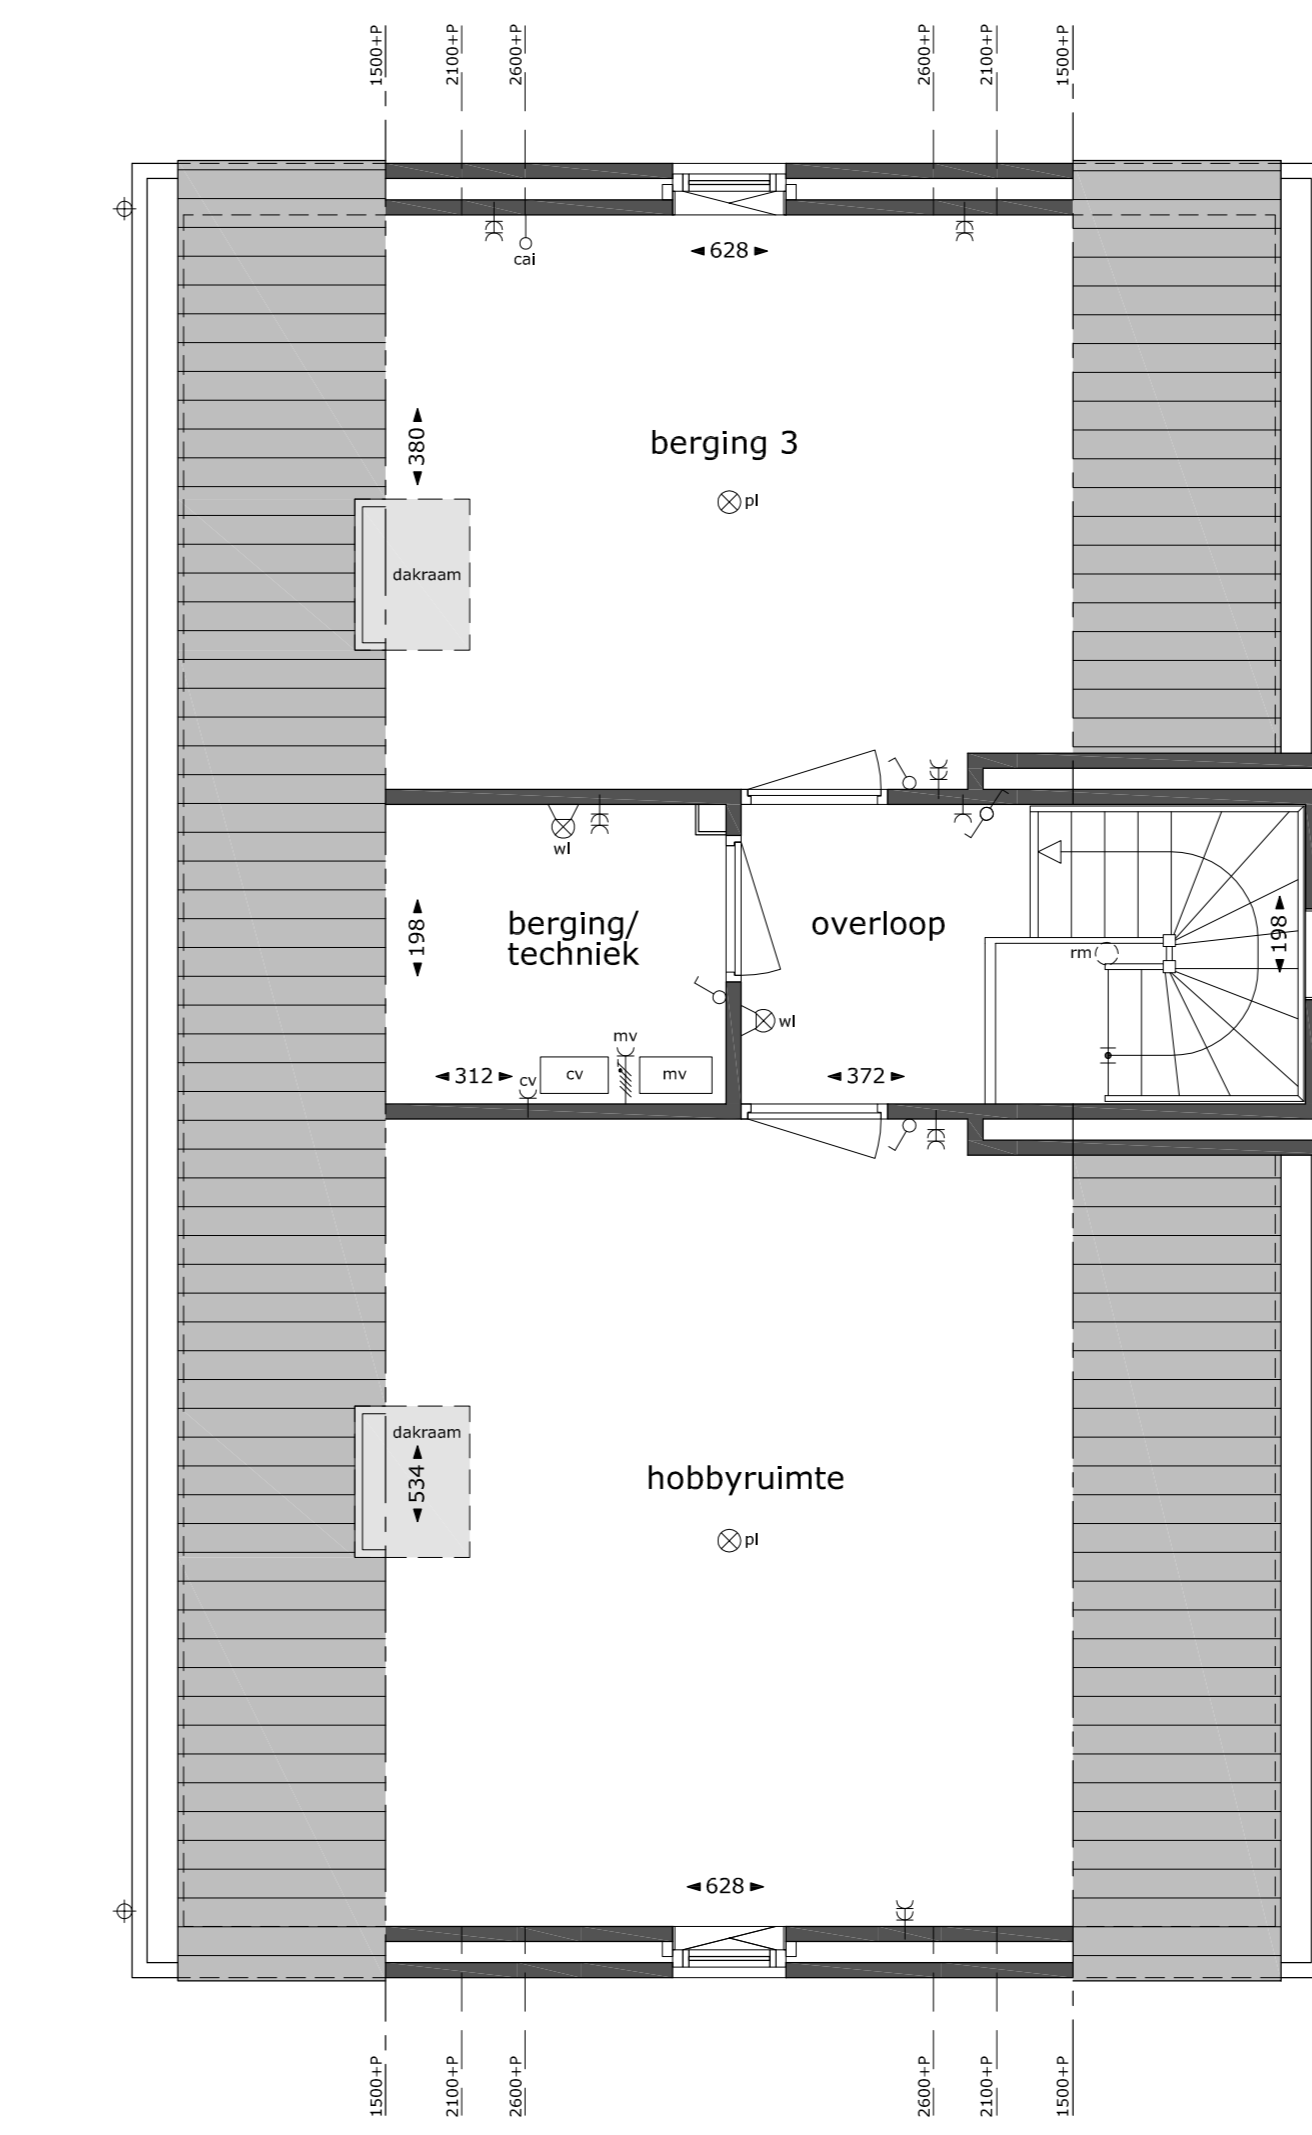

zolder
schaal 1:50

dakramen op zolder