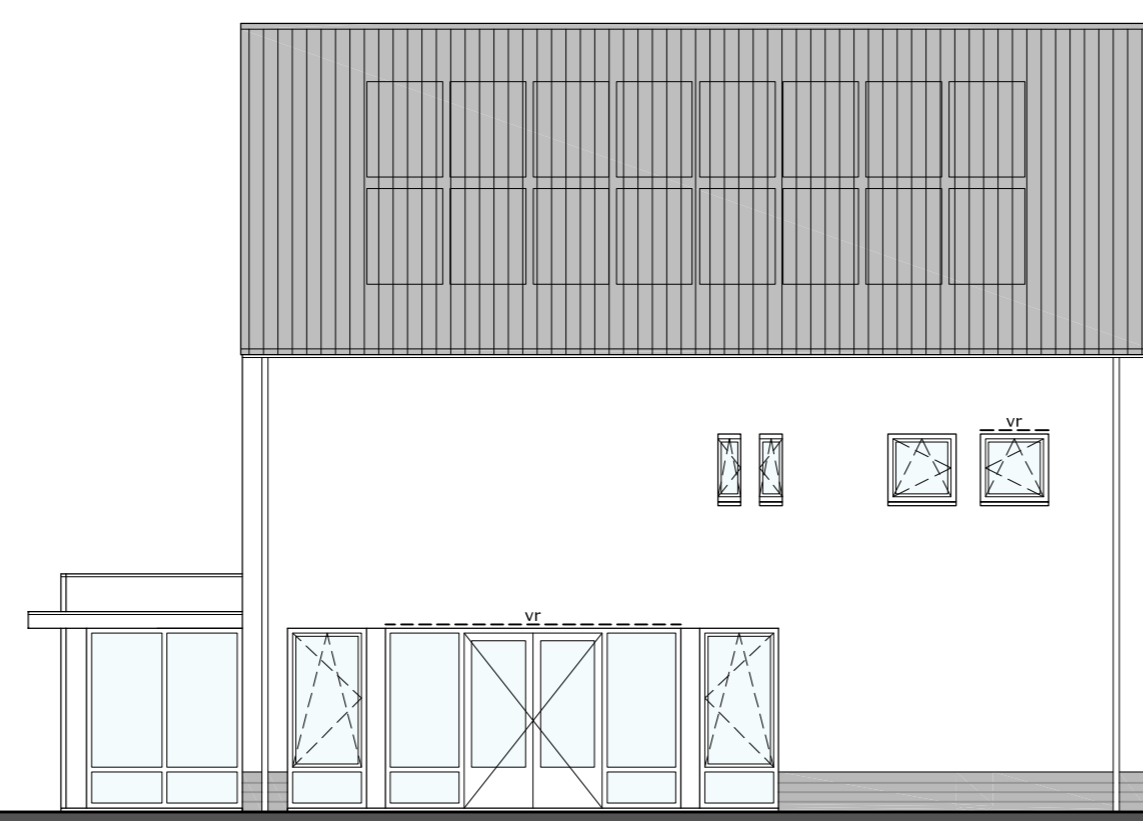

linkerzijgevel
schaal 1:100