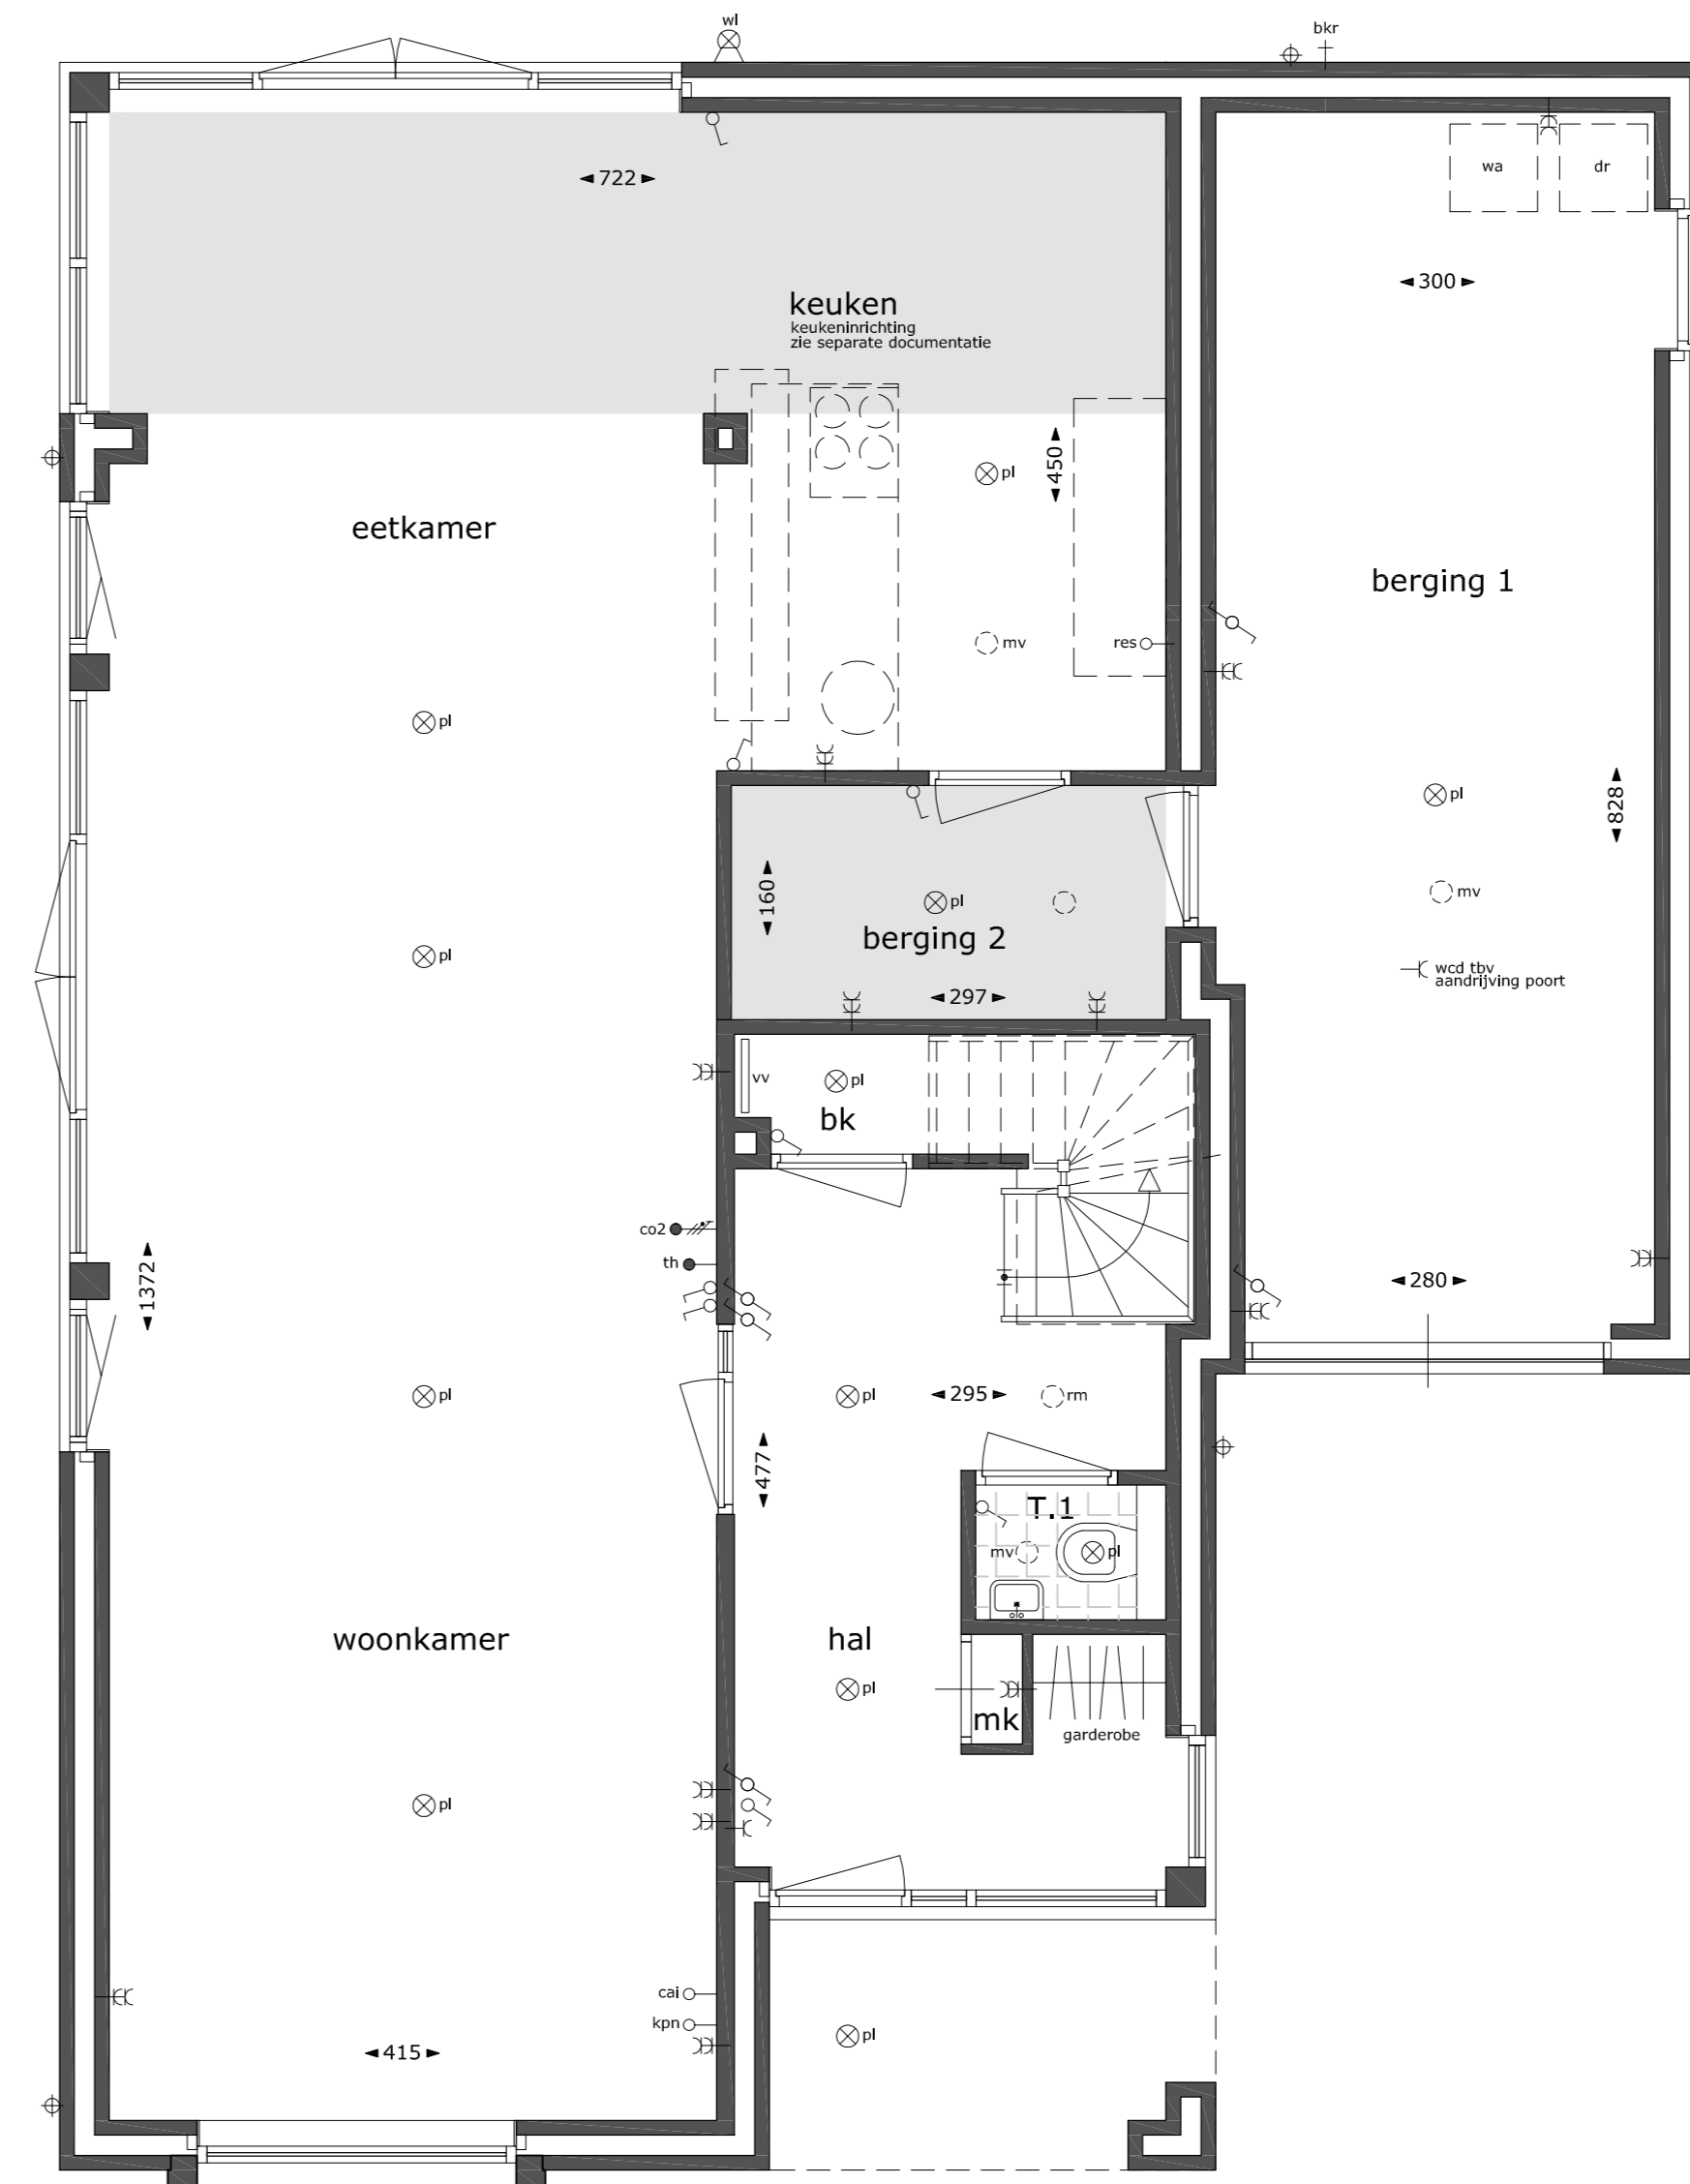

begane grond
schaal 1:50

uitbreiding achtergevel 2,4m+bijkeuken

A. H. SMINK ARCHITECTEN
BUREAU VOOR ARCHITECTUUR EN INTERIEUR

project: 10 vrijstaande villa's Amblyveld
opdrachtgever: BPD Ontwikkeling Kronehoefstraat72 5622 AC Eindhoven

VERKOOPTEKENING
blad: 2. woning type A - opties

gewijzigd: 07-09-2017; 12-09-2017