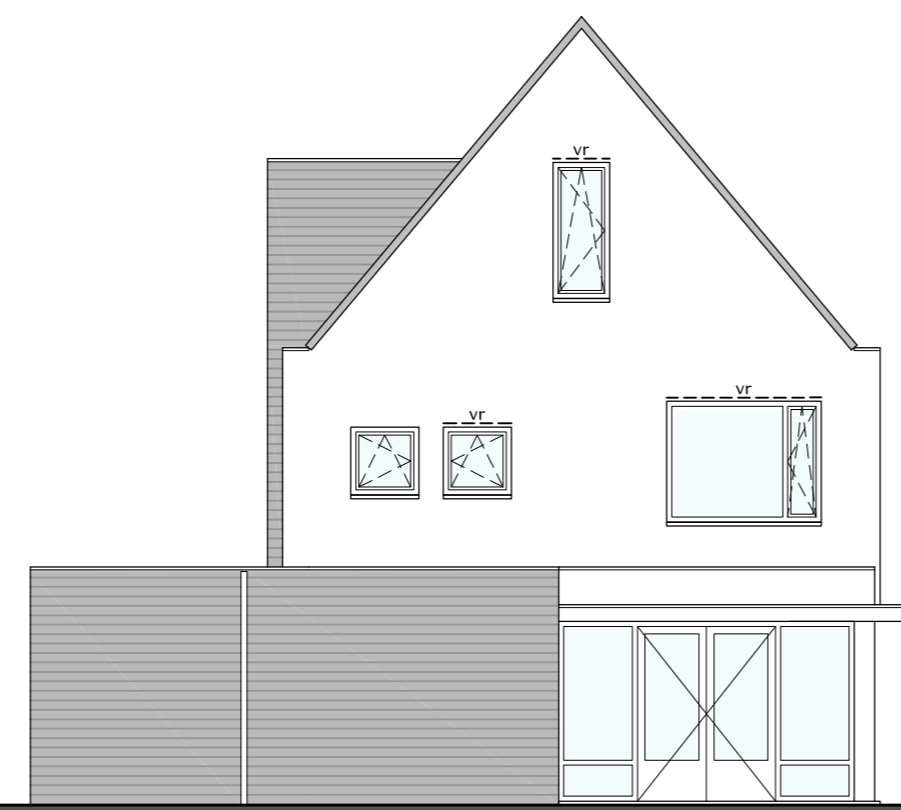

achtergevel
schaal 1:100