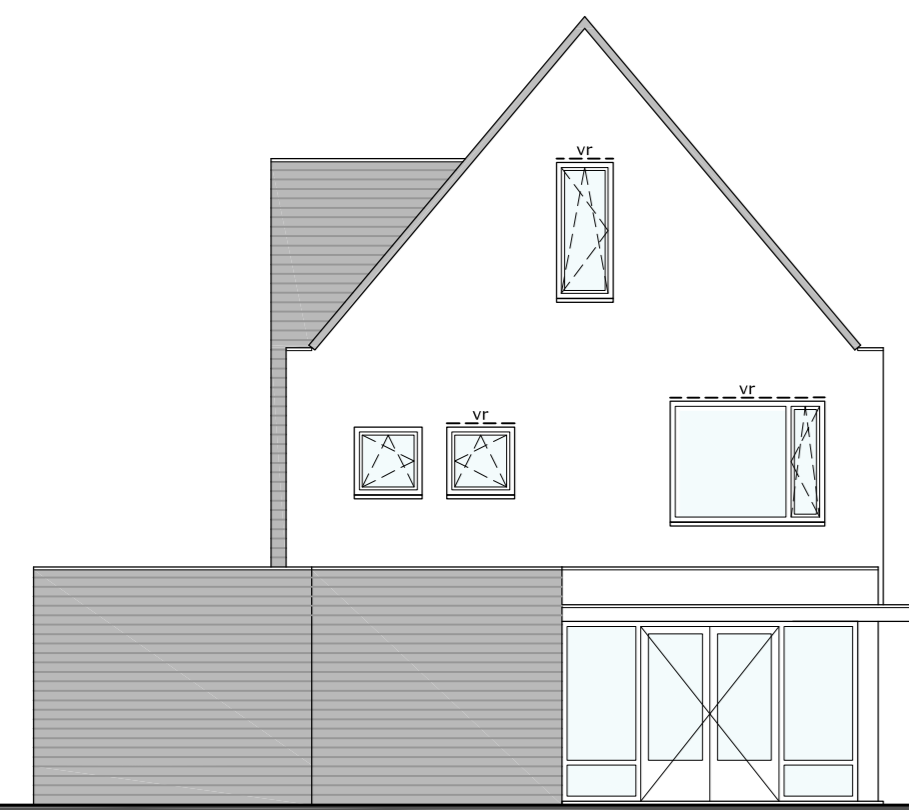

achtergevel
schaal 1:100