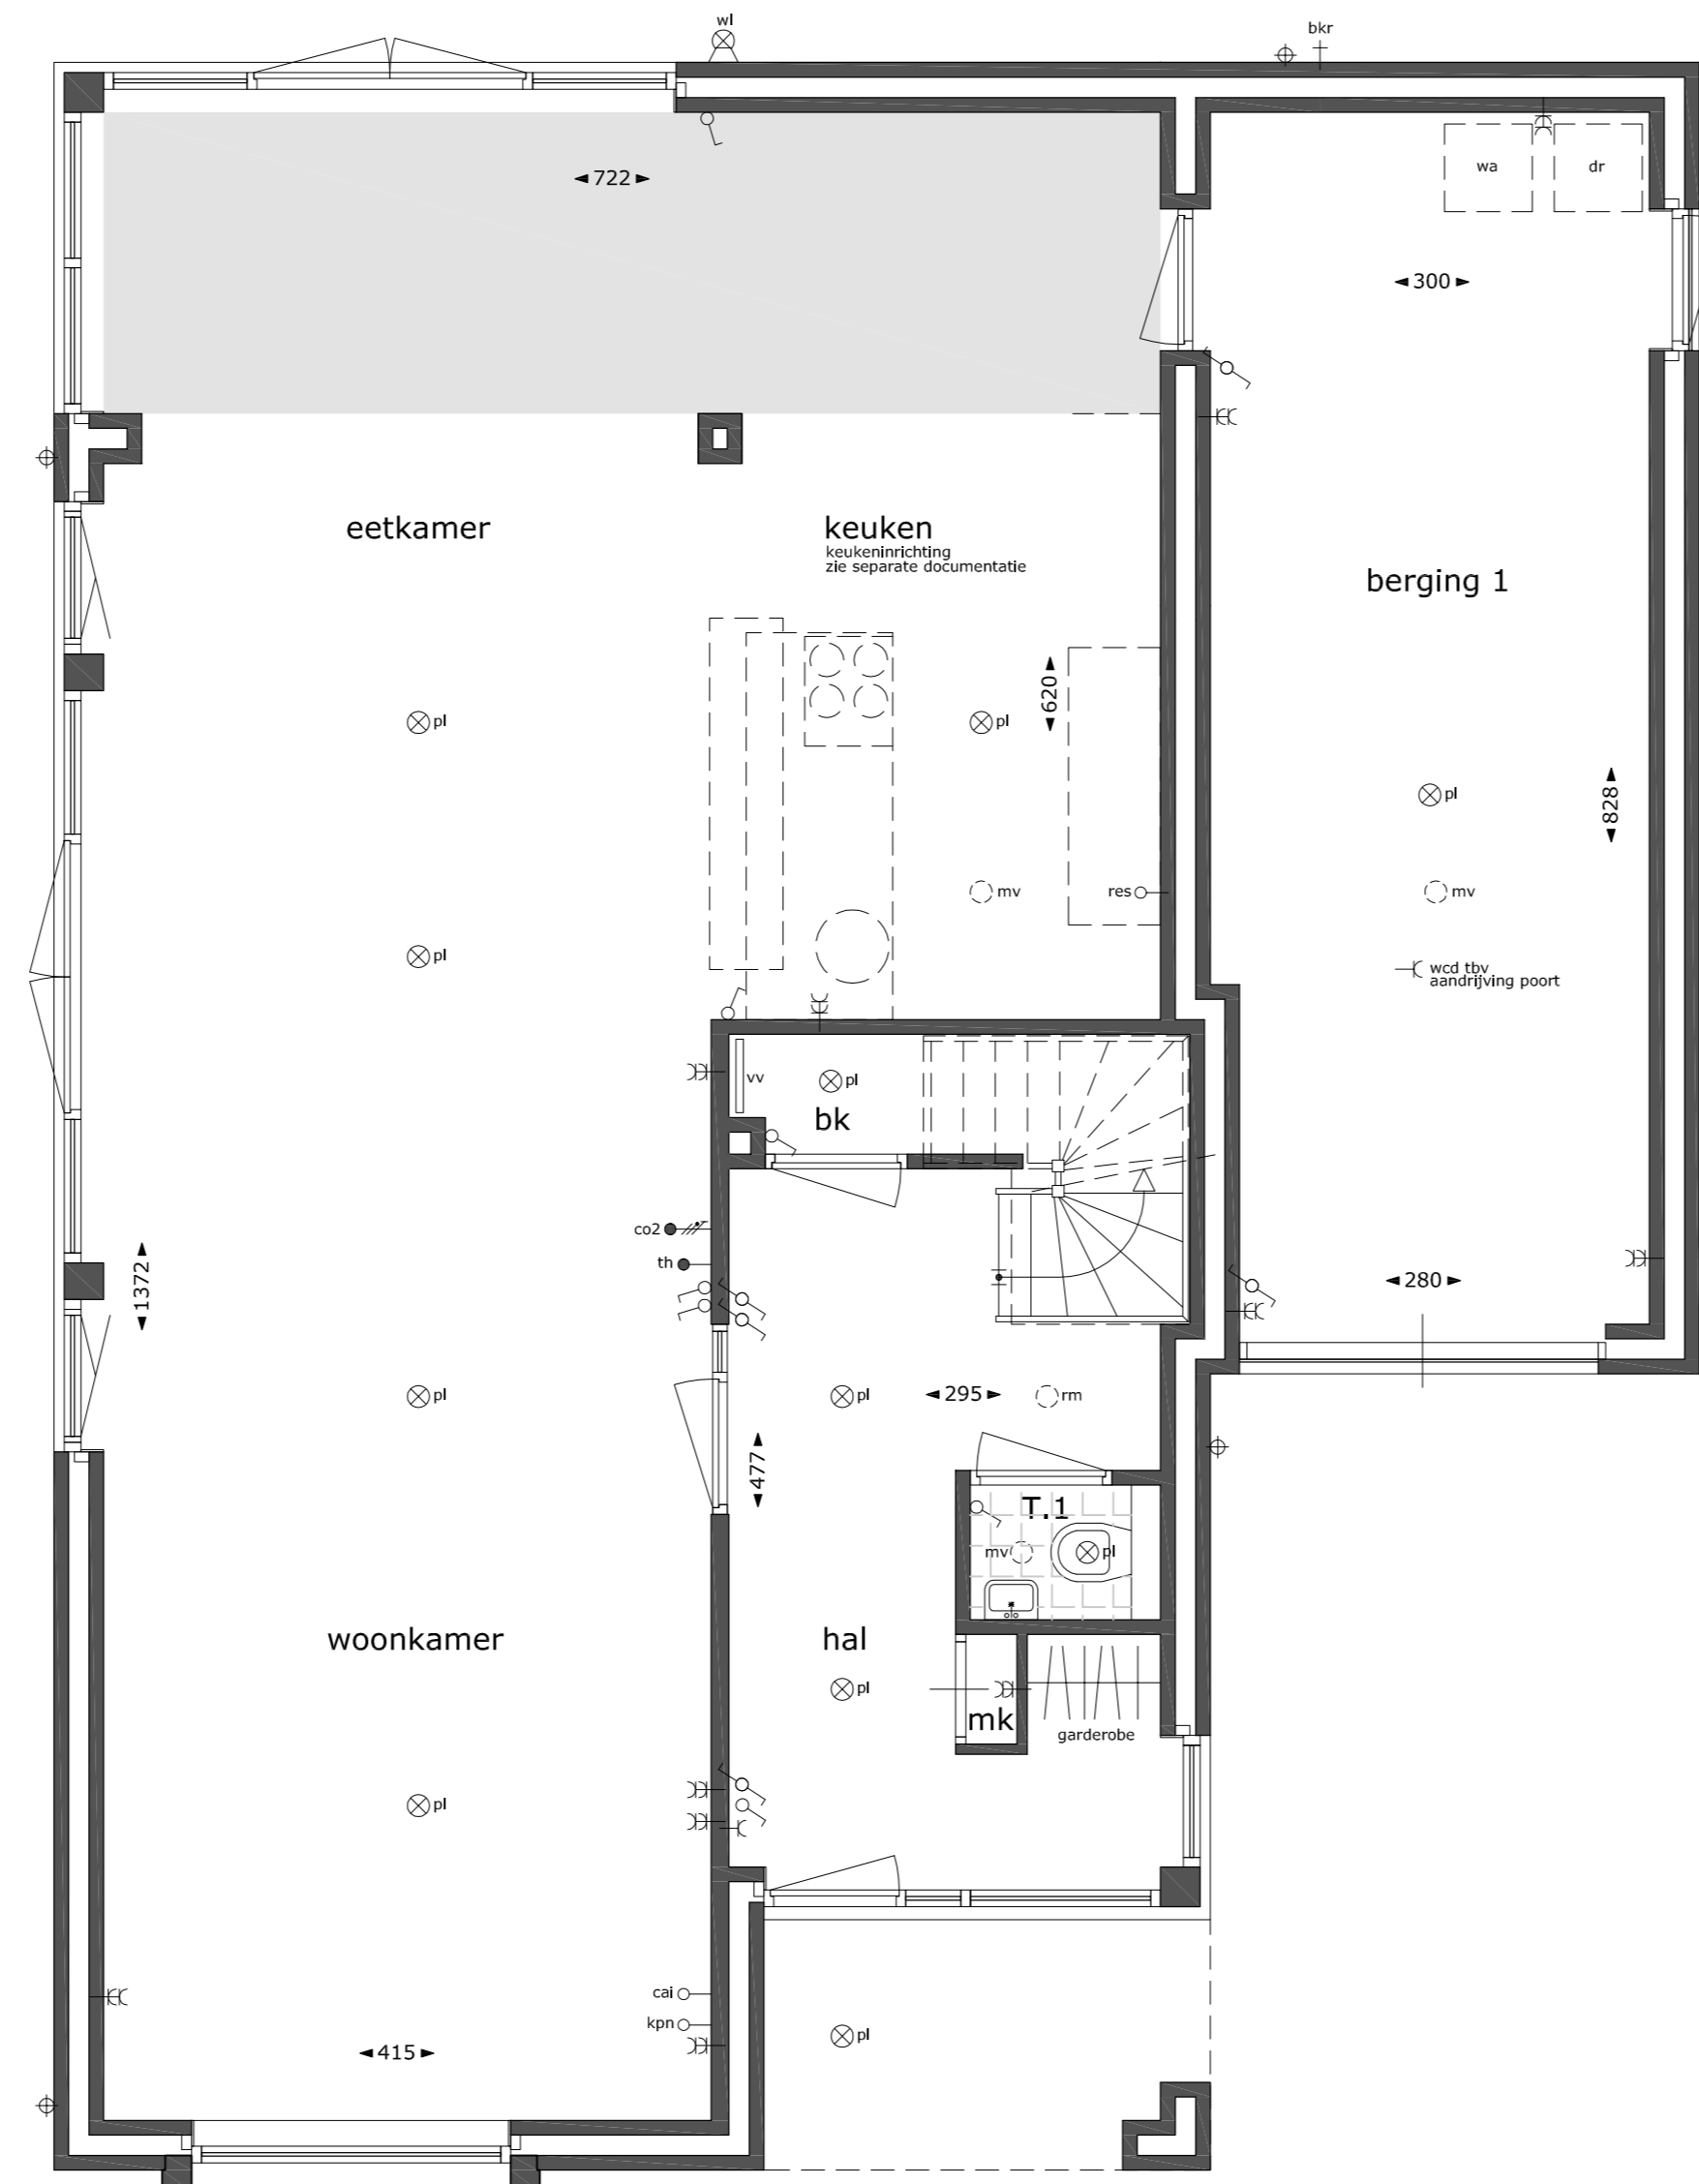

begane grond
schaal 1:50

uitbreiding achtergevel 2,4m