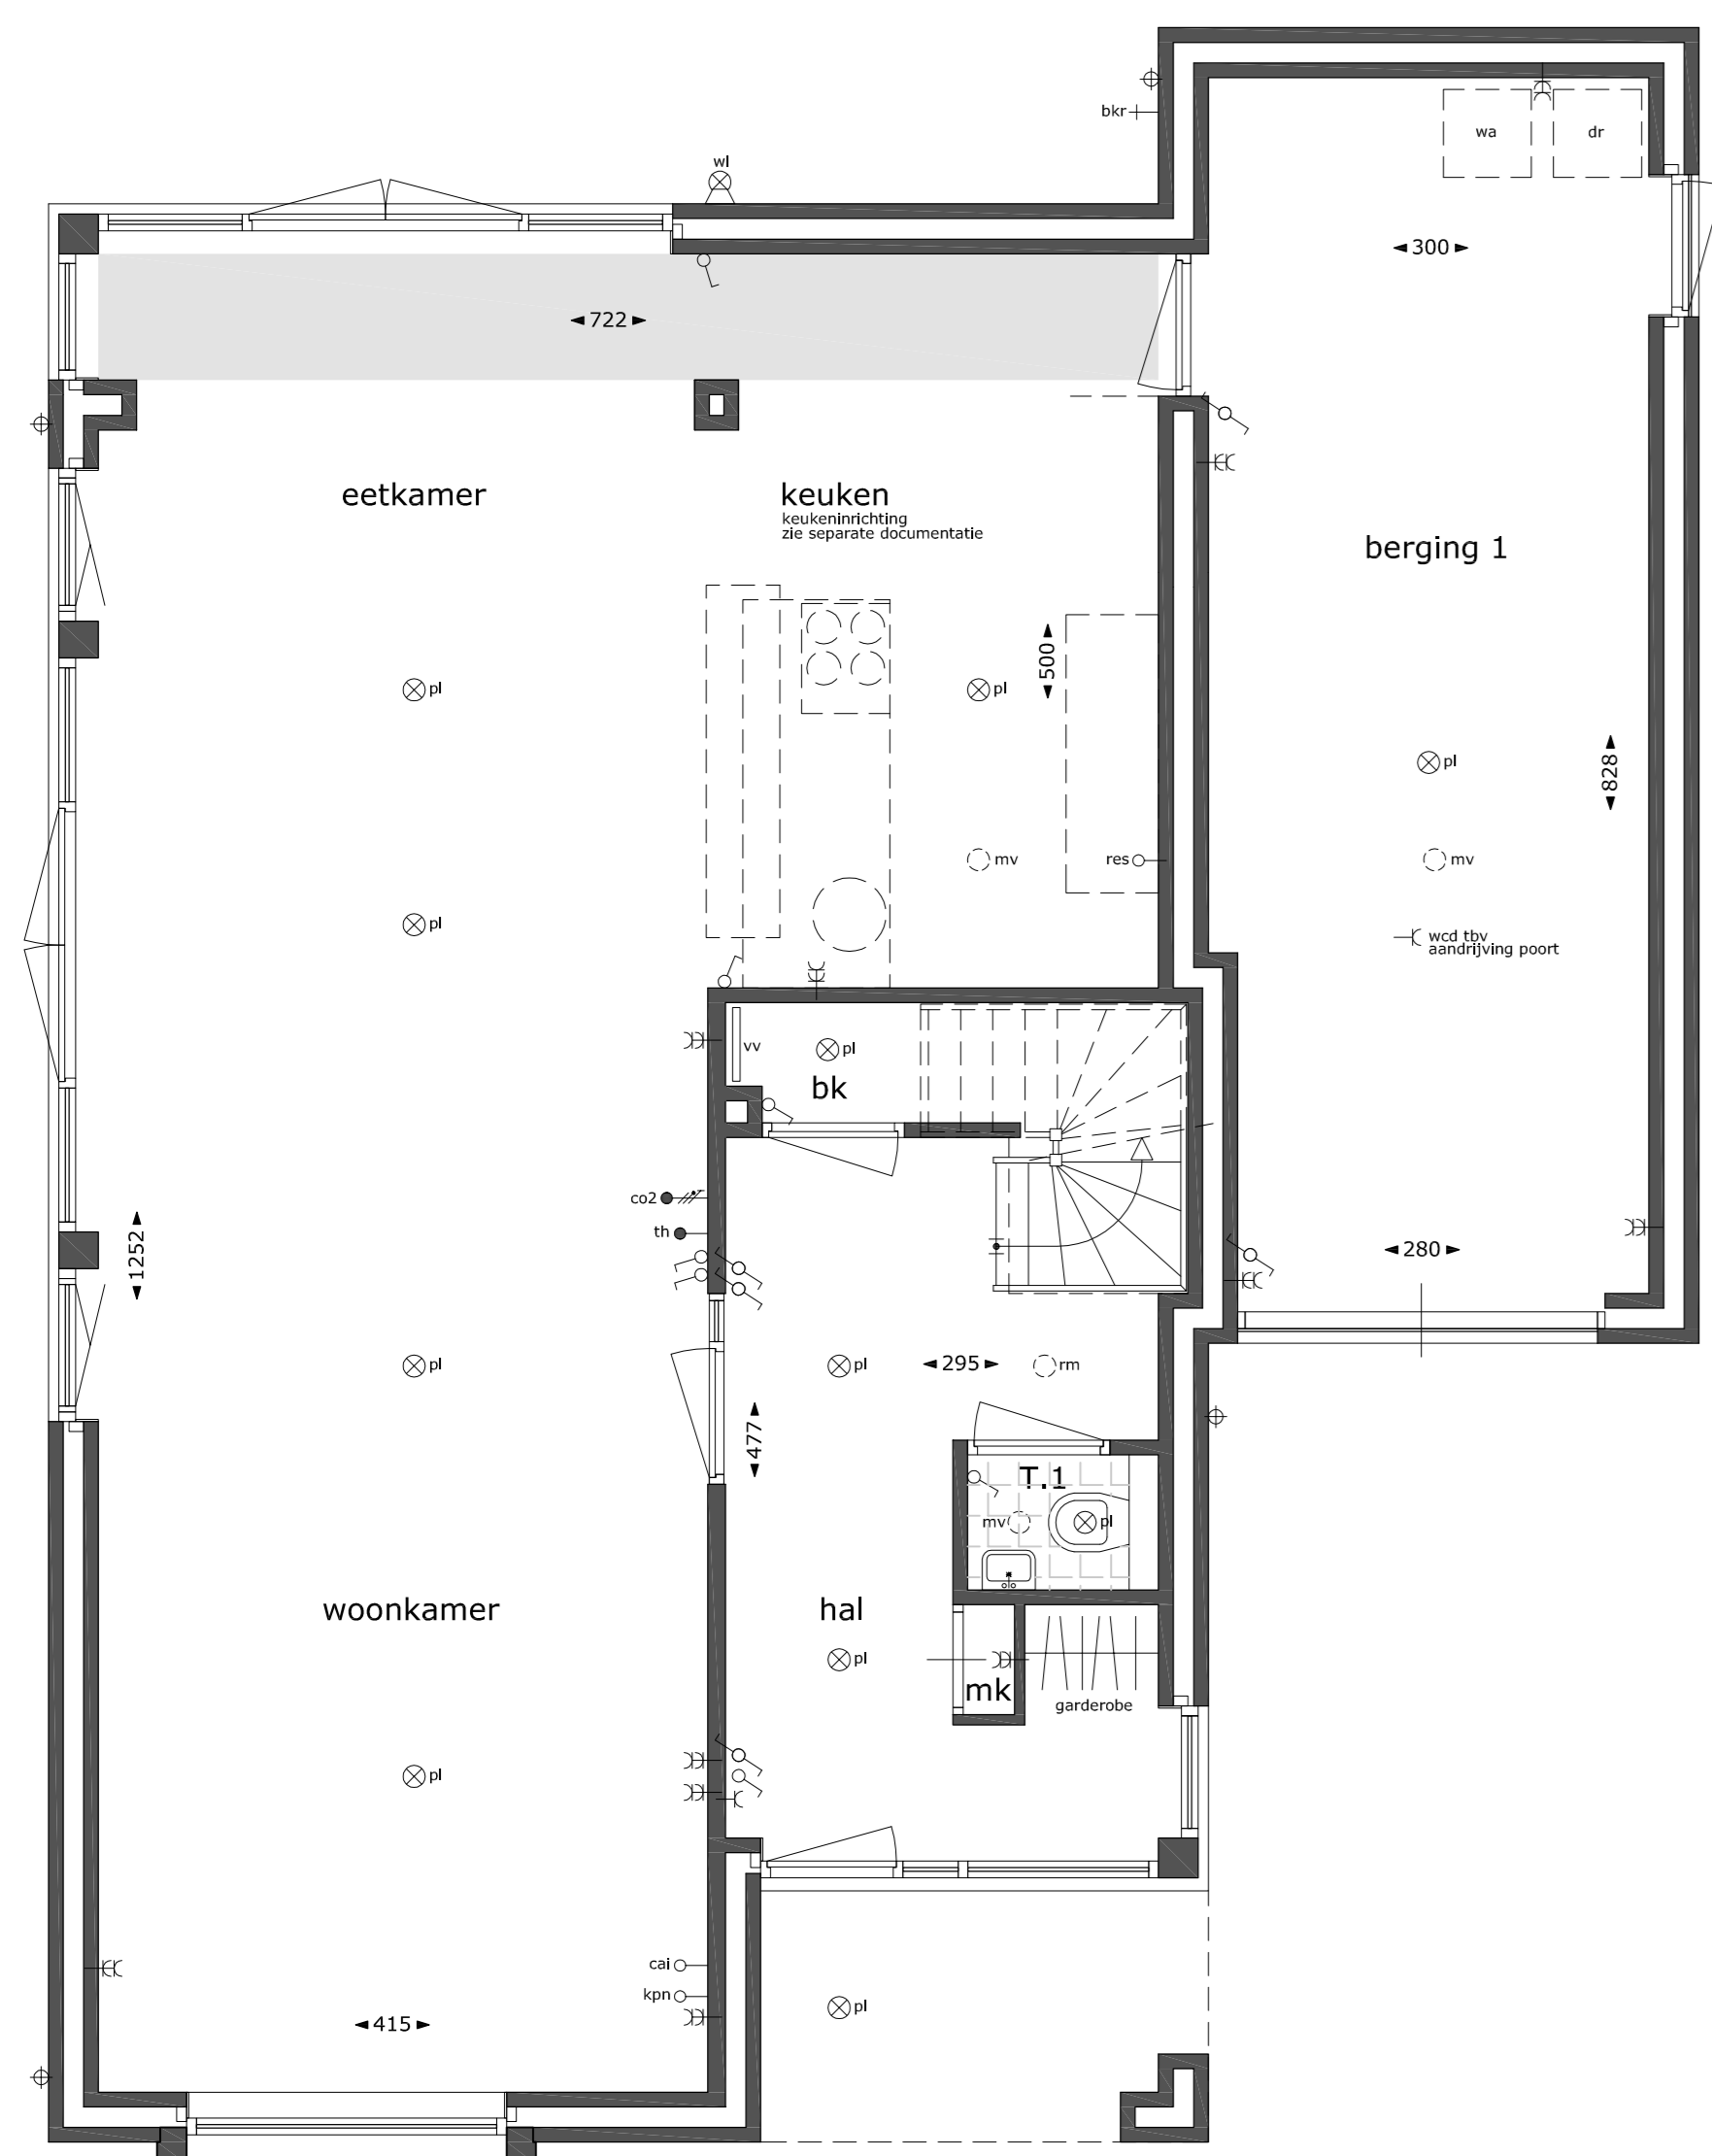

begane grond
schaal 1:50

uitbreiding achtergevel 1,2m