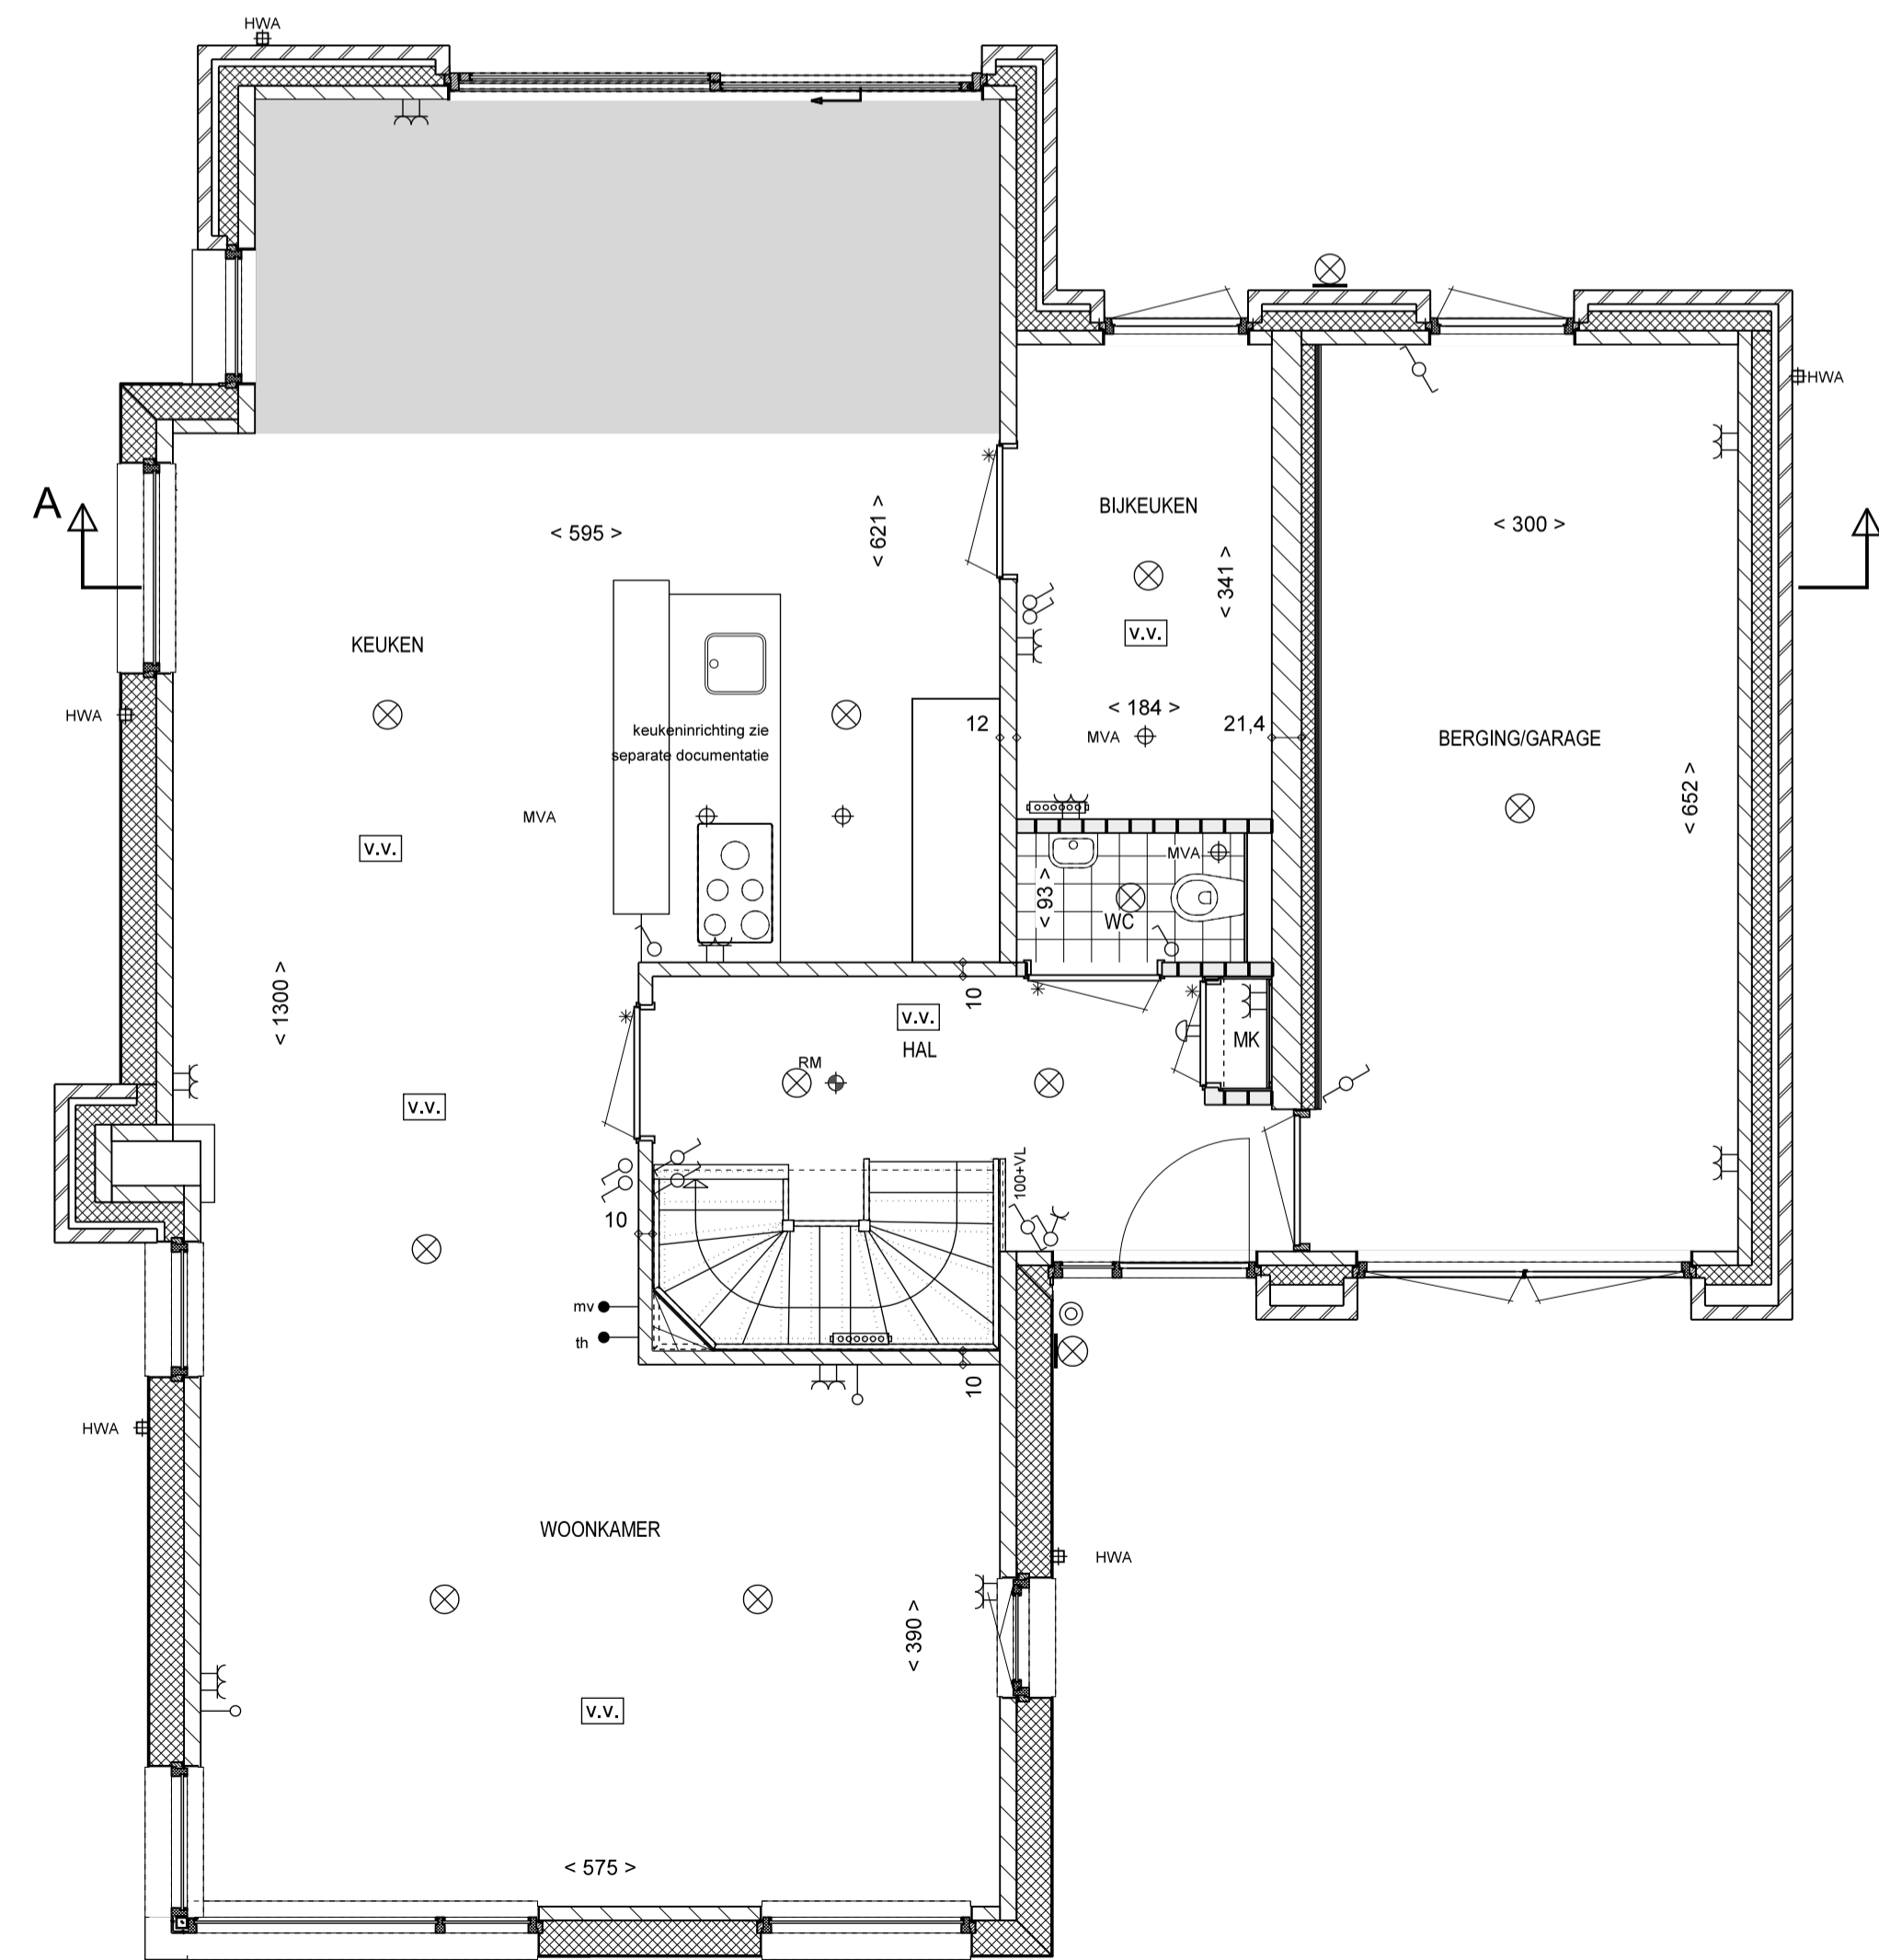

KAVEL 9, KAVEL 1 GESP.
OPTIE 1: UITBOUW 120cm
ACHTERGEVEL

KAVEL 9, KAVEL 1 GESP.
OPTIE 2: UITBOUW 240cm
ACHTERGEVEL

KAVEL 9, KAVEL 1 GESP.
OPTIE 1: UITBOUW 120cm
LINKER-ZIJGEVEL

OPTIE 1:UITBOUW 120cm
BEGANE GROND

KAVEL 9, KAVEL 1 GESP.
OPTIE 2: UITBOUW 240cm
LINKER-ZIJGEVEL

OPTIE 2:UITBOUW 240cm
BEGANE GROND