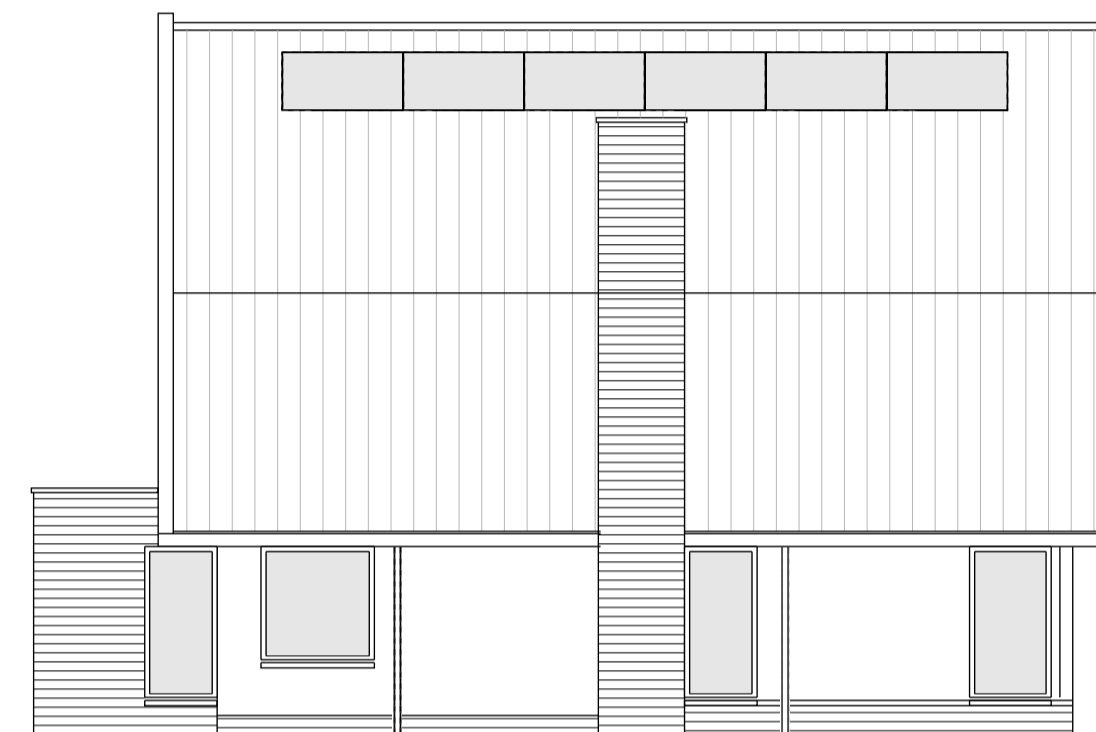

KAVEL 9, KAVEL 1 GESP.
OPTIE 1: UITBOUW 120cm
ACHTERGEVEL

KAVEL 9, KAVEL 1 GESP.
OPTIE 2: UITBOUW 240cm
ACHTERGEVEL

KAVEL 9, KAVEL 1 GESP.
OPTIE 1: UITBOUW 120cm
LINKER-ZIJGEVEL

OPTIE 1:UITBOUW 120cm
BEGANE GROND

KAVEL 9, KAVEL 1 GESP.
OPTIE 2: UITBOUW 240cm
LINKER-ZIJGEVEL

OPTIE 2:UITBOUW 240cm
BEGANE GROND