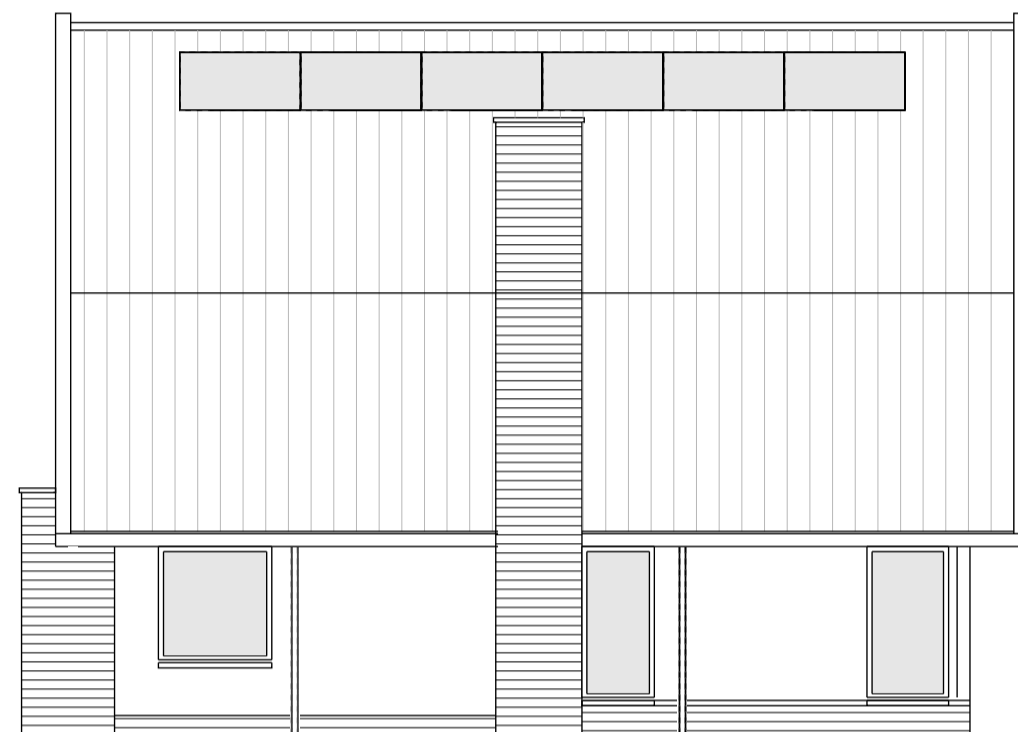

KAVEL 9, KAVEL 1 GESP.
OPTIE 1: UITBOUW 120cm
ACHTERGEVEL

KAVEL 9, KAVEL 1 GESP.
OPTIE 2: UITBOUW 240cm
ACHTERGEVEL

KAVEL 9, KAVEL 1 GESP.
OPTIE 1: UITBOUW 120cm
LINKER-ZIJGEVEL

OPTIE 1:UITBOUW 120cm
BEGANE GROND

KAVEL 9, KAVEL 1 GESP.
OPTIE 2: UITBOUW 240cm
LINKER-ZIJGEVEL

OPTIE 2:UITBOUW 240cm
BEGANE GROND