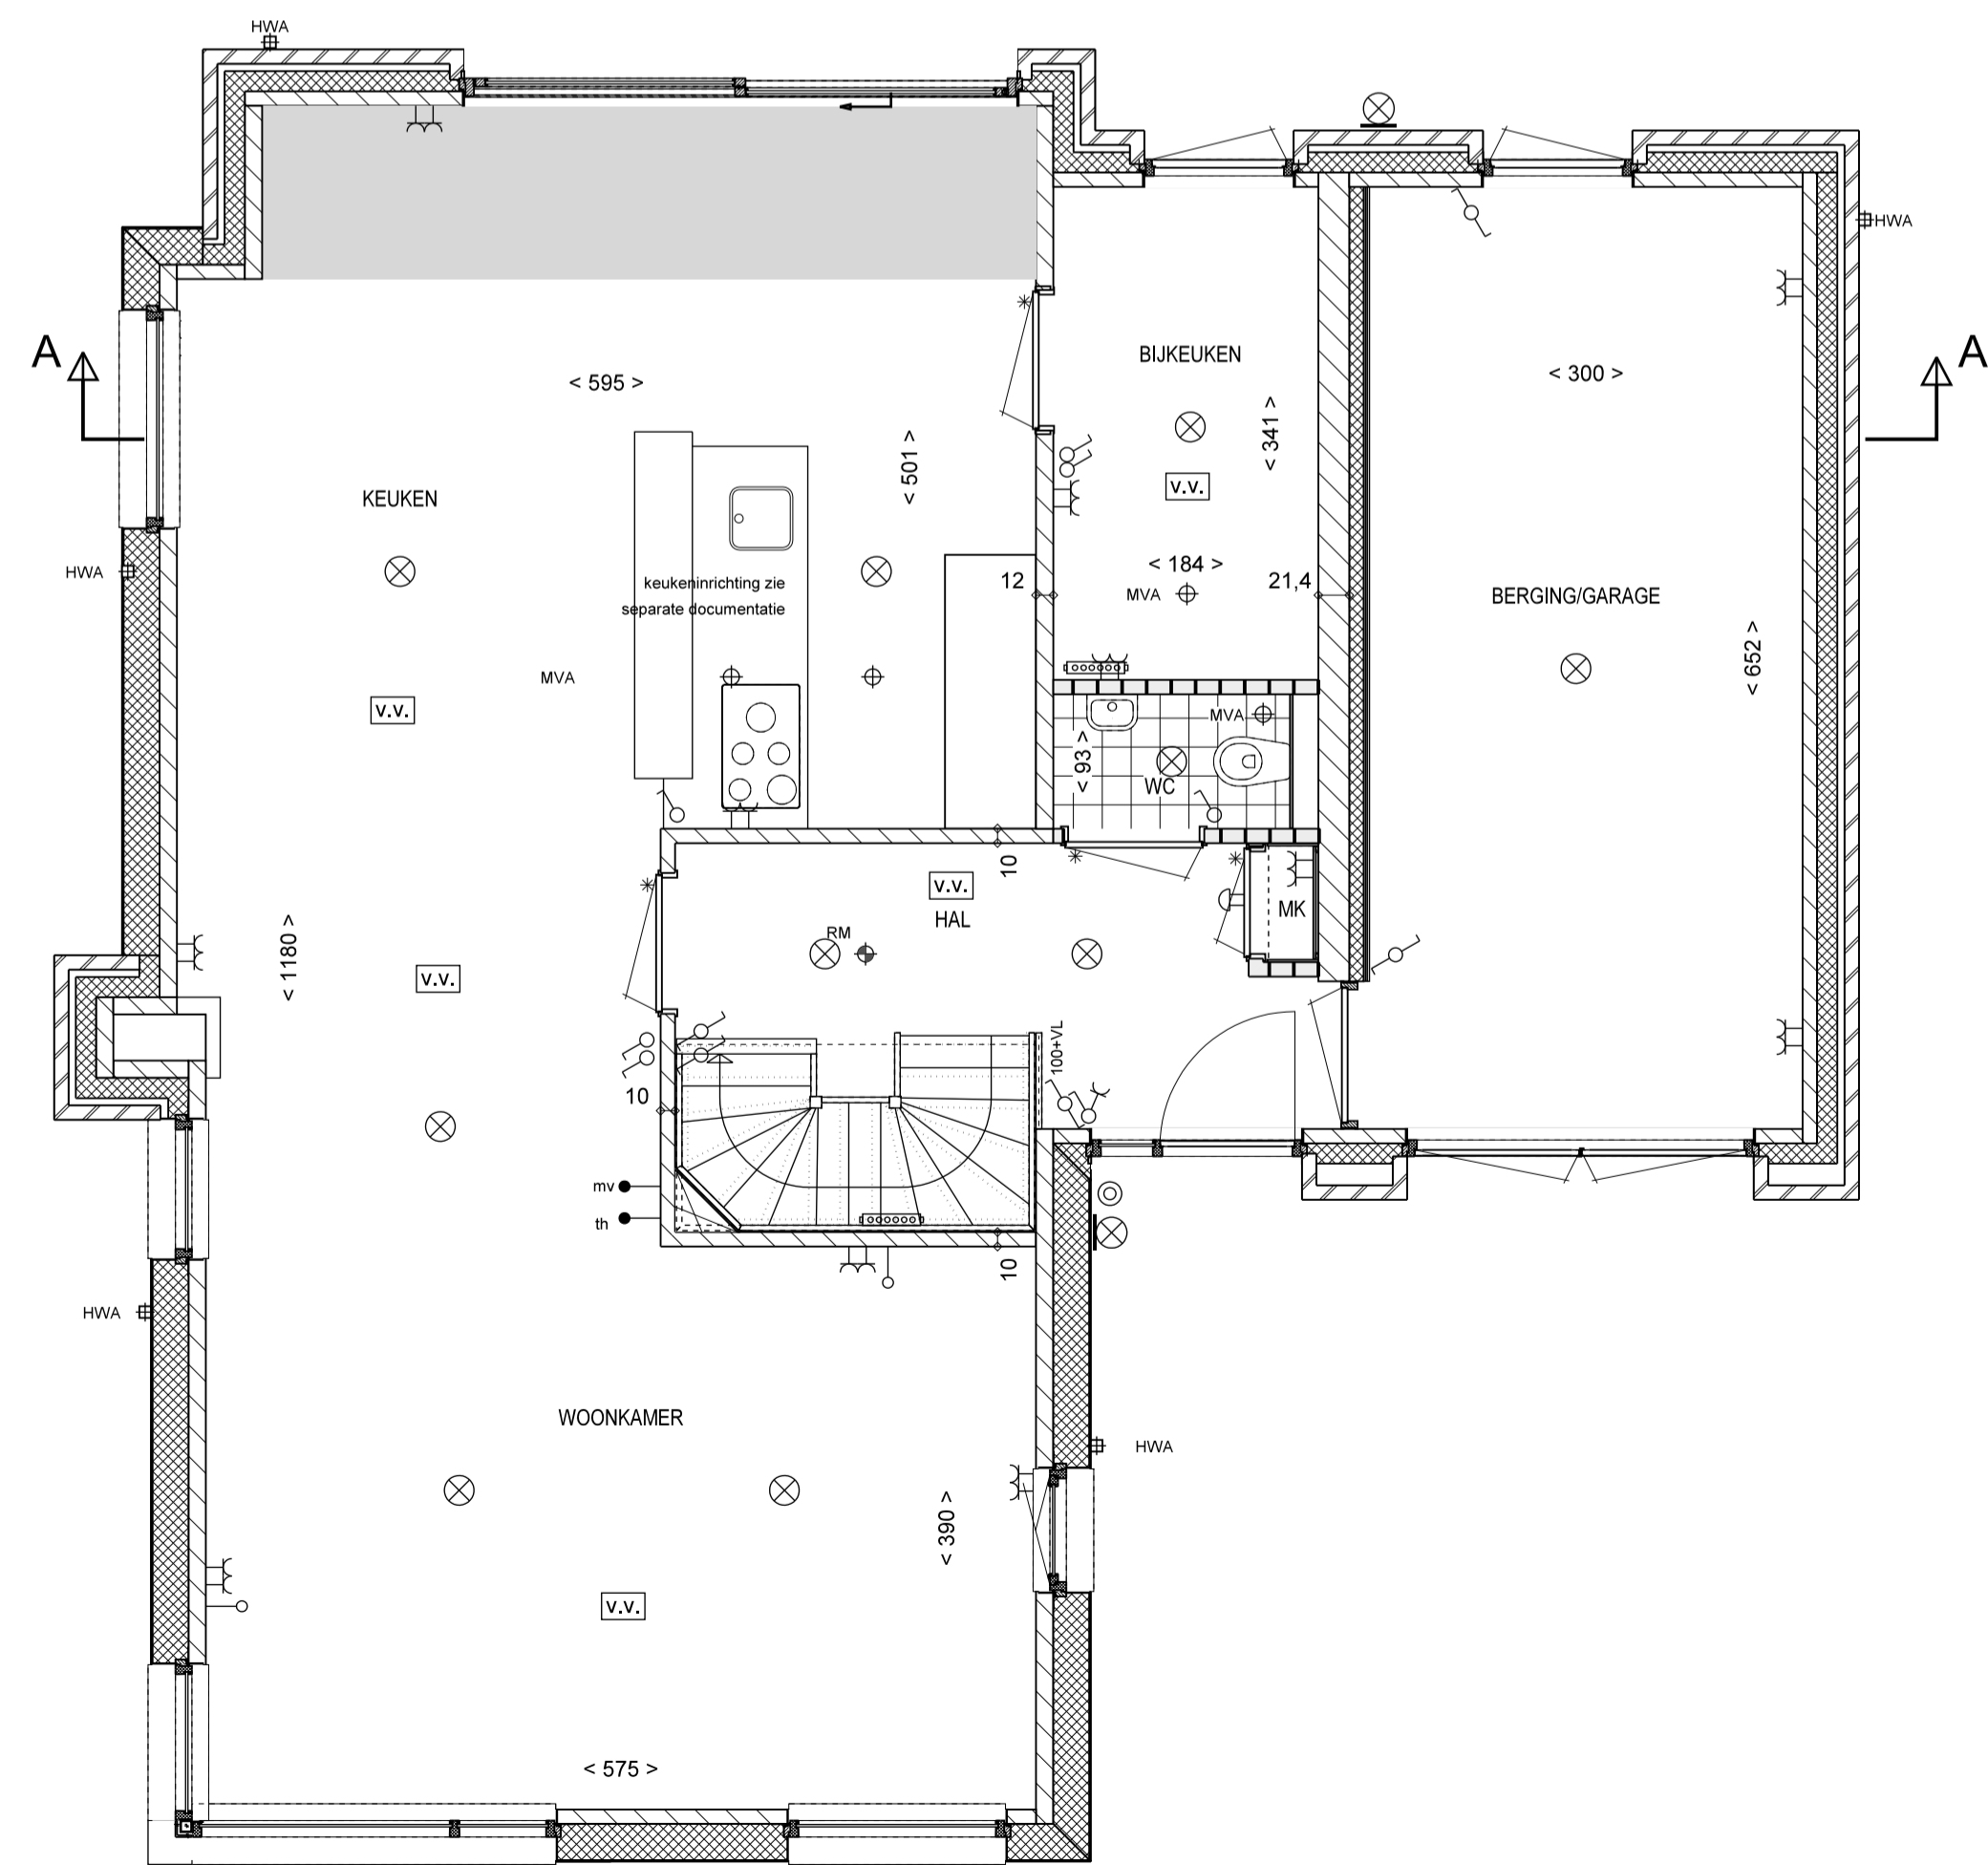

KAVEL 9, KAVEL 1 GESP.
OPTIE 1: UITBOUW 120cm
ACHTERGEVEL

KAVEL 9, KAVEL 1 GESP.
OPTIE 2: UITBOUW 240cm
ACHTERGEVEL

KAVEL 9, KAVEL 1 GESP.
OPTIE 1: UITBOUW 120cm
LINKER-ZIJGEVEL

OPTIE 1:UITBOUW 120cm
BEGANE GROND

KAVEL 9, KAVEL 1 GESP.
OPTIE 2: UITBOUW 240cm
LINKER-ZIJGEVEL

OPTIE 2:UITBOUW 240cm
BEGANE GROND